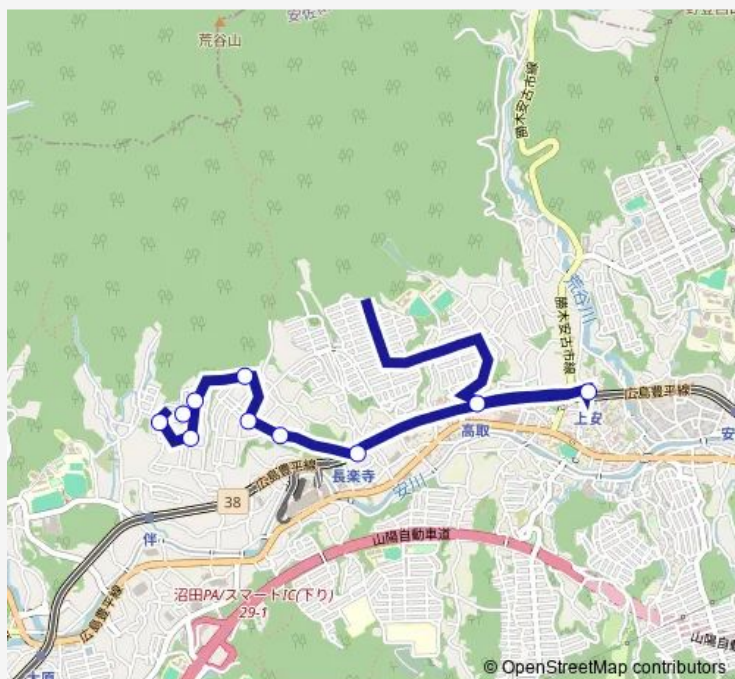

長楽寺駅

ふじが丘団地下

ふじが丘団地

ふじが丘団地上

瀬戸内ハイツ上

瀬戸内ハイツ下

瀬戸内ハイツ中

瀬戸内ハイツ

Route schedule

上安駅 — 瀬戸内ハイツ

Monday 18:40-22:12

Tuesday 18:40-22:12

Wednesday 18:40-22:12

Thursday 18:40-22:12

Friday 18:40-22:12

Saturday 18:07-21:49

Sunday 18:07-21:49

Route info

Direction: 上安駅

Stops: 10

Trip Duration: 0 hour 12 min

■ 上安駅→長楽寺駅→瀬戸内ハイツ

Bus time schedules and route maps are available in an offline PDF at busmaps.com. Use the busmaps.com website to see live bus times, train schedule or subway schedule, and step-by-step directions for all public transit in Hiroshima