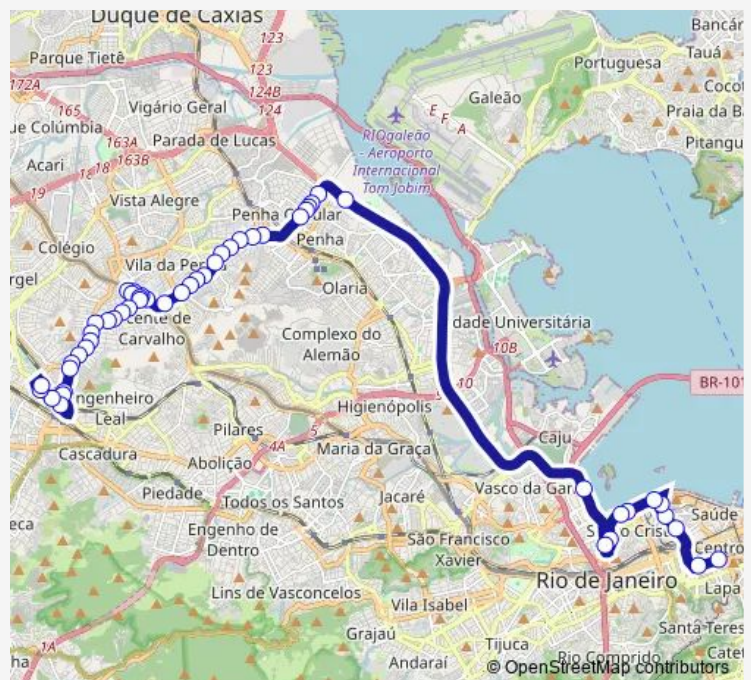

### Direction

Ponto Final: Madureira : Madureira Shopping (Guarapari)  
 — Ponto Final: Praça Tiradentes

58 stops

[Open route schedule](#)

Ponto Final: Madureira : Madureira Shopping (Guarapari)

Carolina Machado : Linhas sentido Madureira

Irmã Zélia

Estação Marambaia

Cambuci do Vale

### Route schedule

Ponto Final: Madureira : Madureira Shopping (Guarapari)  
 — Ponto Final: Praça Tiradentes

Monday 00:00

Tuesday 00:00

Wednesday 00:00

Thursday 00:00

Friday 00:00

Saturday —

### Route info

Direction: Ponto Final: Madureira : Madureira Shopping (Guarapari)

Stops: 58

Trip Duration: 1 hour 32 min

SR355 — Madureira - Praça Tiradentes

Pastor Martin Luther King Júnior

Estação Vicente de Carvalho