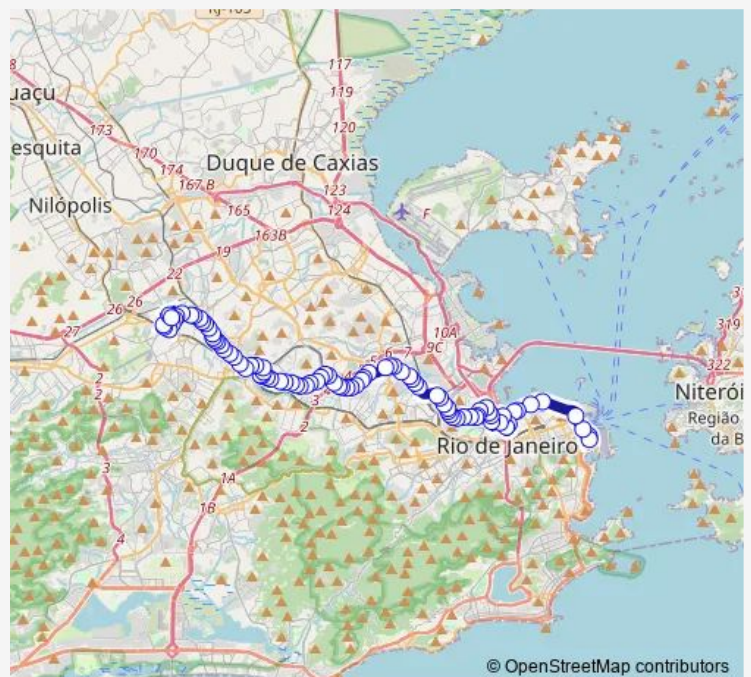

Franklin Roosevelt : Pista Direita

BRS 1,2,3,4,5,I: Erasmo Braga

Visconde de Inhaúma

Aquario

Cidade do Samba

Cordeiro da Graça

Cordeiro da Graça

Parada Praia Formosa

GRES Unidos da Tijuca : Pístal Lateral

Terminal Gentileza : Plataforma B8

Melo e Souza

Hermes Fontes

Zeferino de Oliveira

Santos Lima

Vinte e Cinco de Março

Centro de Tradições Nordestinas - Acesso Padre Cícero

Campo de São Cristóvão

Pedro Lobianco

Chaves Faria

São Luiz Gonzaga

Route schedule

Ponto Regulador: Castelo : Linha 265 — Ponto Final: Marechal Hermes : Sirici

Monday	00:00
Tuesday	00:00
Wednesday	00:00
Thursday	00:00
Friday	00:00
Saturday	00:00
Sunday	00:00

Route info

Direction: Ponto Regulador: Castelo : Linha 265

Stops: 90

Trip Duration: 1 hour 3 min

SN265 — Marechal Hermes - Castelo

Desembargador Frederico Sussekind

Chantecler

Largo do Pedregulho