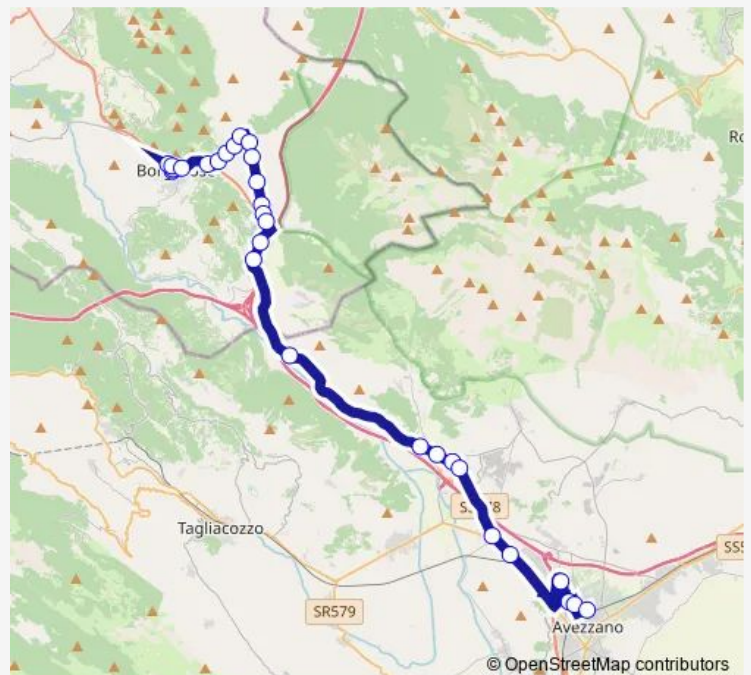

Bus Borgorose - Avezzano # Bo18a

[Go to website](#)

Direction

BORGOROSE | Piazza Municipio # f8254 — AVEZZANO (AQ) | Stazione FS # f8302

29 stops

[Open route schedule](#)

- BORGOROSE | Piazza Municipio # f8254
- BORGOROSE | Viale Micangeli # f8255
- BORGOROSE | Via Roma Via San Rocco # f8256
- BORGOROSE | Via Roma Via Sant'Anastasia # f8257
- BORGOROSE | Via Roma Via Umberto I # f8258
- BORGOROSE | Collefegato # f8259
- BORGOROSE | Via Cicolana Via Salto Cicolana # f8260
- BORGOROSE | Via Cicolana Via Quercia # f8261
- BORGOROSE | Via Cicolana Via Rose # f8262
- BORGOROSE | Corvaro # f8263
- BORGOROSE | Via Corvaro Via Sport # f8264
- BORGOROSE | Via Corvaro (Km 3) # f8265
- BORGOROSE | San Francesco Vecchio # f8266
- BORGOROSE | Via Corvaro (Km 5) # f8267
- BORGOROSE | Casello Valle del Salto # f8268
- BORGOROSE | Via Salto Cicolana Via Baite # f8288
- BORGOROSE | Zona Industriale # f8289
- BORGOROSE | Piana di Spedino # f8290
- MAGLIANO M. (AQ) | Marano # f8292
- MAGLIANO M. (AQ) | Via Cicolana (Km 79) # f8293
- MAGLIANO M. (AQ) | Via Cicolana Via Cretarolo # f8294

Route schedule

BORGOROSE | Piazza Municipio # f8254 — AVEZZANO (AQ) | Stazione FS # f8302

Monday	05:10-15:20
Tuesday	05:10-15:20
Wednesday	05:10-15:20
Thursday	05:10-15:20
Friday	05:10-15:20
Saturday	05:10-15:20
Sunday	—

Route info

Direction: BORGOROSE | Piazza Municipio # f8254

Stops: 29

Trip Duration: 0 hour 45 min

Borgorose - Avezzano # Bo18a

MAGLIANO M. (AQ) | Via Cicolana Via Pietrobattista # f8295

MAGLIANO M. (AQ) | Via Avezzano Via Macioci # f8296

The schedule is provided in the local timezone. Times with "(+1)" indicate departures on the next day.

PDF file created on 2025-01-16

2024 BusMaps.com - All Rights Reserved