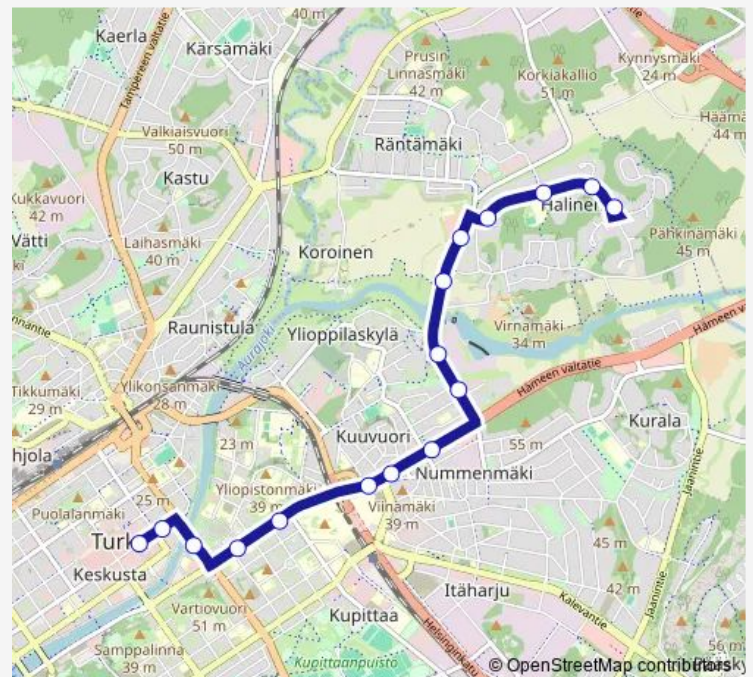

Halistensilta

Halisten ostoskeskus

Kuuriankuja

Kardinaalinkatu

Nuntiuksenkuja

Paavinkatu

Route schedule

Kauppatori B8 — Paavinkatu

Monday 05:50-17:55

Tuesday 05:50-17:55

Wednesday 05:50-17:55

Thursday 05:50-17:55

Friday 05:50-17:55

Saturday —

Sunday —

Route info

Direction: Kauppatori B8

Stops: 16

Trip Duration: 0 hour 19 min

55A — Halinen-Kauppatori

BusMaps

Direction

Paavinkatu — Kauppatori B8

17 stops

[Open route schedule](#)

Paavinkatu

Nuntiuksenkuja

Legaatinkuja

Kardinaalinkatu

Paavinkatu

Halisten ostoskeskus

Halistensilta