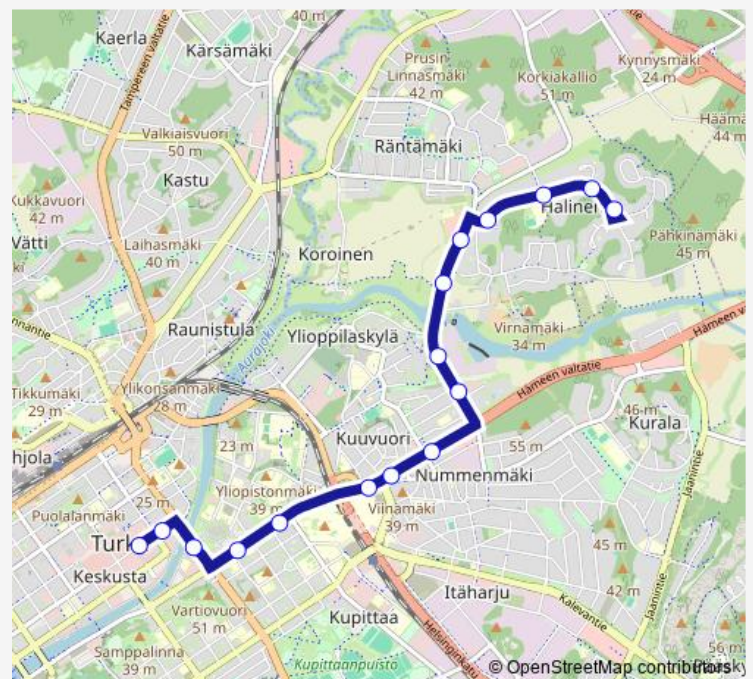

Nummenpuistokatu

Tyks T-sairaala

Yliopisto (Tyks U-sairaala)

Akatemiantalo

Kären

Kaskenkatu

Kauppatori B8

Route schedule

Route info

Direction: Paavinkatu

Stops: 17

Trip Duration: 0 hour 18 min

55a — Halinen-Kauppatori

BusMaps

Direction

Kauppatori B8 — Paavinkatu

16 stops

[Open route schedule](#)

Kauppatori B8

Brahenkatu

Tuomiokirkkotori

Akatemiantalo

Yliopisto (Tyks U-sairaala)

Tyks T-sairaala