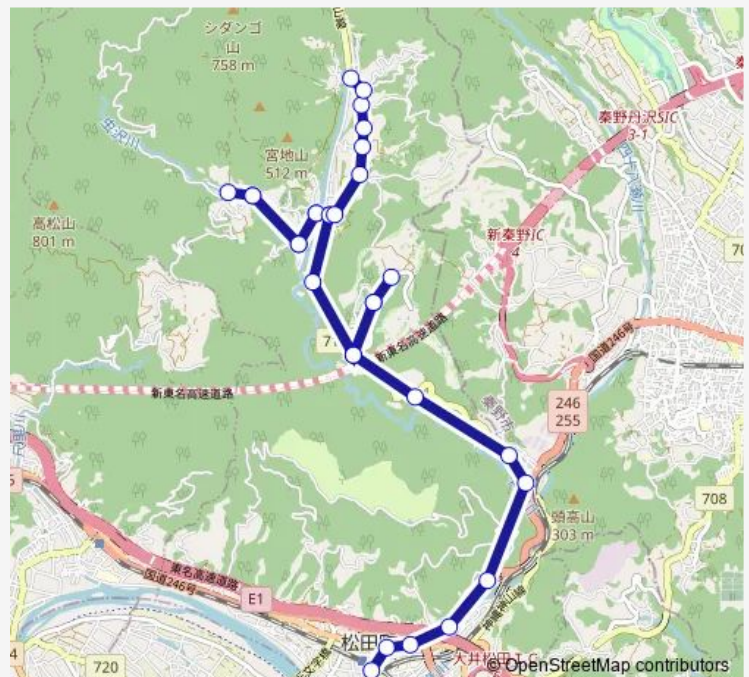

Saturday —

Sunday —

Route info

Direction: 新松田駅

Stops: 30

Trip Duration: 0 hour 42 min

■ 松 5 4

田代橋

田代入口

田代向

札場

西庭入口

支所前

中山入口

宇津茂

寄

萱沼下

萱沼入口

猪越

湯の沢団地前

松田ランド

Route schedule

寄 — 新松田駅

Monday 07:50

Tuesday 07:50

Wednesday 07:50

Thursday 07:50

Friday 07:50

Saturday —

Sunday —

Route info

Direction: 寄