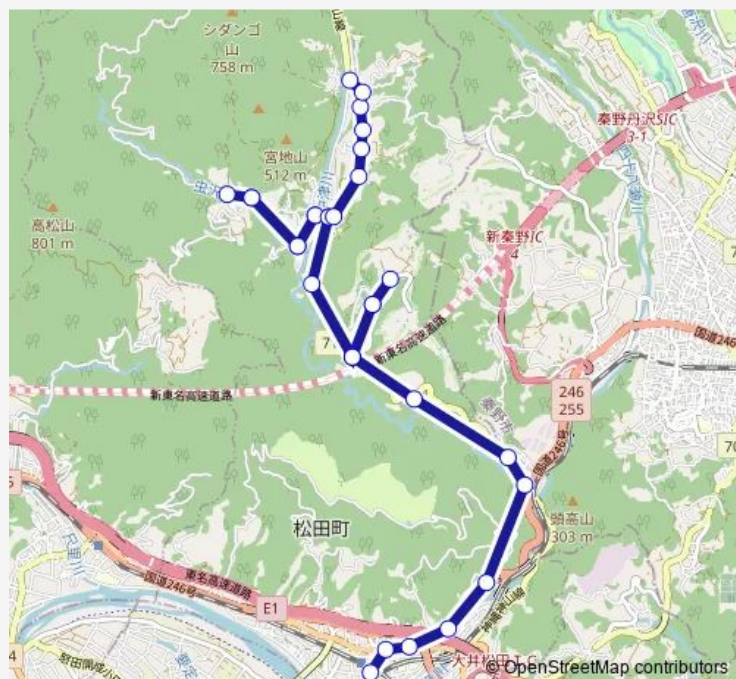

Saturday —

Sunday —

Route info

Direction: 新松田駅

Stops: 30

Trip Duration: 0 hour 42 min

■ 松 5 4

田代橋

Direction

寄 — 新松田駅

30 stops

[Open route schedule](#)

寄

宇津茂

中山入口

支所前

萱沼下

萱沼入口

猪越

湯の沢団地前

松田ランド

Route schedule

寄 — 新松田駅

Monday 07:50

Tuesday 07:50

Wednesday 07:50

Thursday 07:50

Friday 07:50

Saturday —

Sunday —

Route info

Direction: 寄