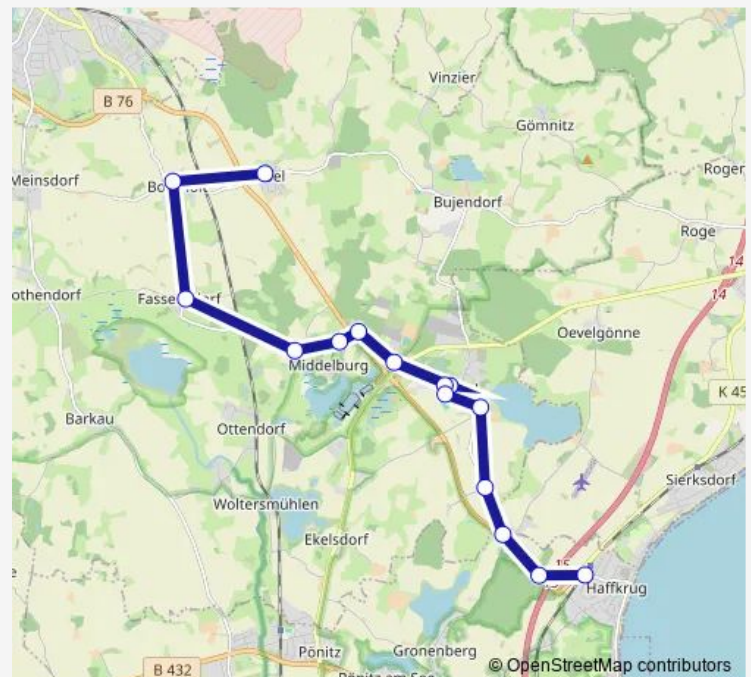

Scharbeutz-Stawedder Ort

Süsel-Neusüsel

Süsel Kirche

Süsel Postweg

Süsel Schule

Süsel An der Bäderstraße

Süselerbaum

Middelburg Abzweig

Middelburg Fassendorfer Weg

Middelburg Ihlsee

Süsel-Fassendorf

Süsel-Bockholt Überdieck

Süsel-Röbel Abzweig

Süsel-Röbel Ort

Route schedule

Scharbeutz-Haffkrug Bahnhof — Süsel-Röbel Ort

Monday 09:50-18:50

Tuesday 09:50-18:50

Wednesday 09:50-18:50

Thursday 09:50-18:50

Friday 09:50-18:50

Saturday 09:43-17:43

Sunday 09:43-17:43

Route info

Direction: Scharbeutz-Haffkrug Bahnhof

Stops: 16

Trip Duration: 0 hour 23 min

535ALFA

BusMaps

Direction

Süsel-Röbel Ort — Süsel Kirche

7 stops