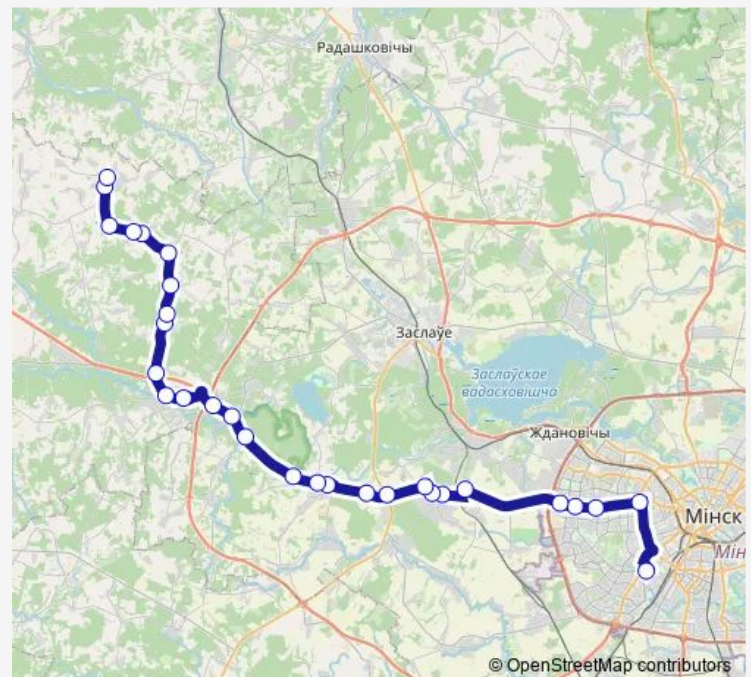

Saturday 06:10-16:55

Sunday 06:10-16:55

**Route info**

Direction: АС Юго-Западная (пригород)

Stops: 29

Trip Duration: 1 hour 42 min

■ 383 (Минск - Пугачи)

**BusMaps**

## Direction

Пугачы — АС Юго-Западная (пригород)

31 stops

[Open route schedule](#)

Пугачы

Пугачы / Школа

Сасноўцы

Новы Двор

## Route schedule

Пугачы — АС Юго-Западная (пригород)

Monday 08:05-18:55

Tuesday 08:05-18:55

Wednesday 08:05-18:55

Thursday 08:05-18:55

Friday 08:05-18:55

Saturday 08:05-18:55

## Route info

Direction: Пугачы

Stops: 31

Trip Duration: 1 hour 49 min

Самусеўшчына

Брикета

ст.м. Каменная Горка

ст.м. Кунцевщина