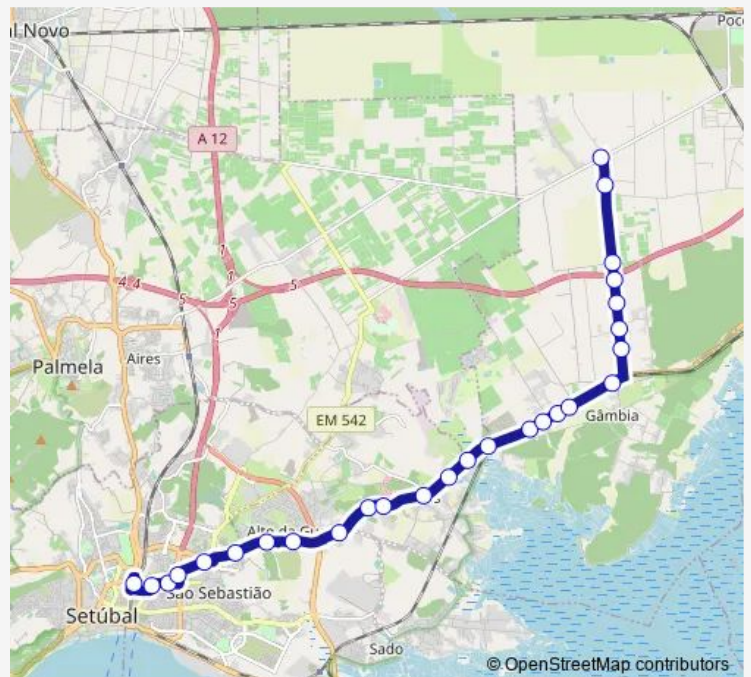

Bus 4548 Lagameças - Setúbal (Its)

[Go to website](#)

Direction

Setúbal (ITS) Interior P6 — Estrada Lagameças (Restaurante)

27 stops

[Open route schedule](#)

Setúbal (ITS) Interior P6

Setúbal (PÇA Touros) Hospital

Avenida Dom João II (Escola)

AV Pedro Álvares Cabral 11

Avenida do Alentejo Frente 6

EN 10 (Subestação Edp)

Poço Mouro (EN 10) VIV Malagueta

Alto Guerra (EN 10) Semáforos

R DO Alto Guerra 2

EN 10 (QTA JB) Antes Sado Internacional

EN 10 (Sado Internacional)

Cotovia (231 Semáforos)

EN 10 (Pontes) Flôr Pontes

EN 10 (Pontes) Ima

EN 10 ( ) X Gâmbia C- Bº Bonita

EN 10 (Movalpa) Vale Abrunheira

Algeruz (En10) ANT EST Algeruz

En10 (R José Peixoto 1) EST Algeruz

EN 10 X Vale Abrunheira KM 50

Loja Nova Gâmbia (EN 10 X R Gâmbia)

Cajados (R 25 Abril 21)

Route schedule

Setúbal (ITS) Interior P6 — Estrada Lagameças (Restaurante)

Monday	06:15-19:00
Tuesday	06:15-19:00
Wednesday	06:15-19:00
Thursday	06:15-19:00
Friday	06:15-19:00
Saturday	—
Sunday	—

Route info

Direction: Setúbal (ITS) Interior P6

Stops: 27

Trip Duration: 0 hour 35 min

4548 — Lagameças - Setúbal (Its)