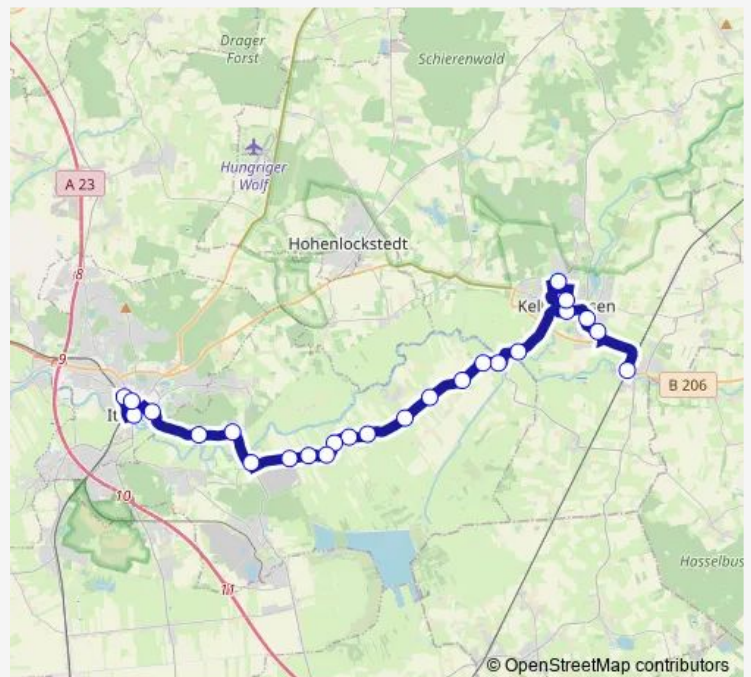

Kellinghusen, Grönhude

Kellinghusen, Bergstraße

Kellinghusen, Gemeinschaftsschule

Route schedule

Itzehoe, ZOB — Bf. Wrist

Monday 05:35-18:15

Tuesday 05:35-18:15

Wednesday 05:35-18:15

Thursday 05:35-18:15

Friday 05:35-18:15

Saturday —

Sunday —

Route info

Direction: Itzehoe, ZOB

Stops: 25

Trip Duration: 0 hour 45 min

6193 — Itzehoe > Wittenbergen - Kellinghusen >Wrist

Kellinghusen, Amtsverwaltung

Kellinghusen, Marienstraße

Kellinghusen, Mühlenbeker Straße

Bf. Wrist

Direction

Bf. Wrist — Itzehoe, ZOB

25 stops

Bf. Itzehoe (Viktoriastraße)

Itzehoe, ZOB

Route schedule

Bf. Wrist — Itzehoe, ZOB

Monday 06:25-19:07

Tuesday 06:25-19:07

Wednesday 06:25-19:07

Thursday 06:25-19:07