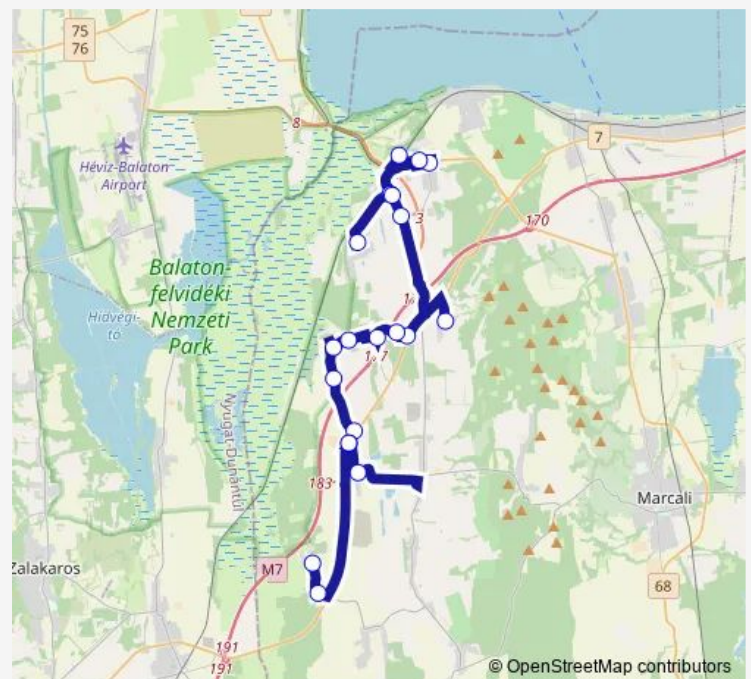

Coach Service 6193 Szőkedencs - Szegerdő - Balatonszentgyörgy

[Go to website](#)

Direction

Balatonszentgyörgy, vasútállomás — Szőkedencs, Felső

20 stops

[Open route schedule](#)

- Balatonszentgyörgy, vasútállomás
- Balatonszentgyörgy, Iskola
- Balatonszentgyörgy, Berzsényi utca 57.
- Balatonszentgyörgy, Vörsi elágazás [2]
- Vörs, Templom
- Balatonszentgyörgy, Vörsi elágazás [2]
- Balatonszentgyörgy, Battyánpusztá
- Hollád, autóbusz-váróterem
- Tikos, bejárati út
- Tikos, autóbusz-váróterem
- Szegerdő, községháza
- Szegerdő, Temető
- Főnyed, autóbusz-váróterem
- Főnyed, Temető
- Sávoly, Főnyedi elágazás [3]
- Sávoly, 7-es számú út
- Sávoly, Iskola
- Sávoly, 7-es számú út
- Szőkedencs, Alsó
- Szőkedencs, Felső

Route schedule

Balatonszentgyörgy, vasútállomás — Szőkedencs, Felső

Monday	05:11-18:05
Tuesday	05:11-18:05
Wednesday	05:11-18:05
Thursday	05:11-18:05
Friday	05:11-18:05
Saturday	07:00-18:05
Sunday	11:35

Route info

Direction: Balatonszentgyörgy, vasútállomás

Stops: 20

Trip Duration: 0 hour 55 min

6193 — Szőkedencs - Szegerdő - Balatonszentgyörgy

Direction

Sávoly, Iskola — Balatonszentgyörgy, vasútállomás

13 stops

Thursday 04:40-16:30

Friday 04:40-16:55

Saturday 04:40-16:55

Sunday 05:08-16:55

Route info

Direction: Szőkedencs, Felső

Stops: 17

Trip Duration: 0 hour 45 min