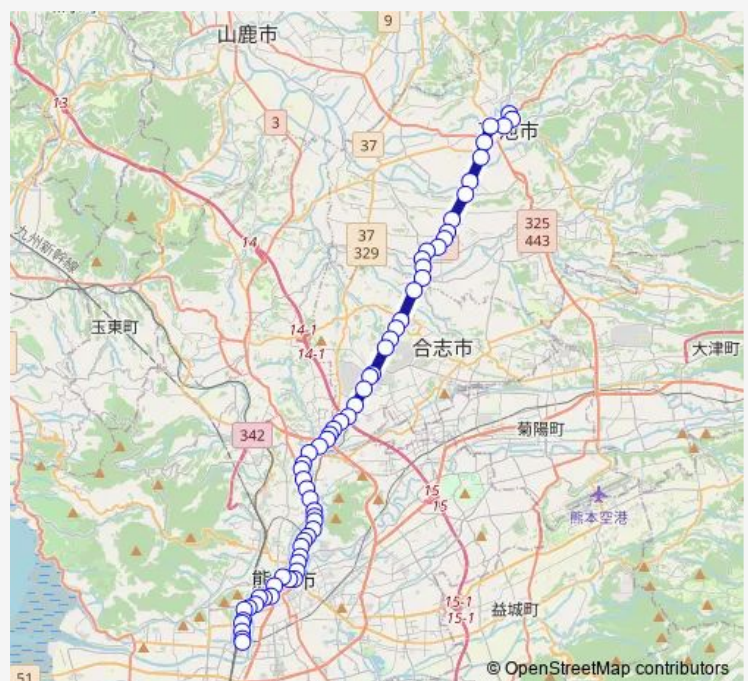

百花園ゴルフ場前

菊池支援学校前

大池・農業公園入口

Route schedule

菊池温泉・市民広場前 — 蓮台寺入口

Monday 06:24-18:24

Tuesday 06:24-18:24

Wednesday 06:24-18:24

Thursday 06:24-18:24

Friday 06:24-18:24

Saturday 07:18-17:18

Sunday 07:21-17:19

Route info

Direction: 菊池温泉・市民広場前

Stops: 62

Trip Duration: 1 hour 27 min

■ C3-3 : 菊池温泉→御代志→山室→坪井→桜町バスターミナル→熊本駅前→蓮台寺入口

御代志

再春医療センター前

熊本高専前

黒石・ポリテクセンター熊本前

黒石下

南小学校前

上須屋