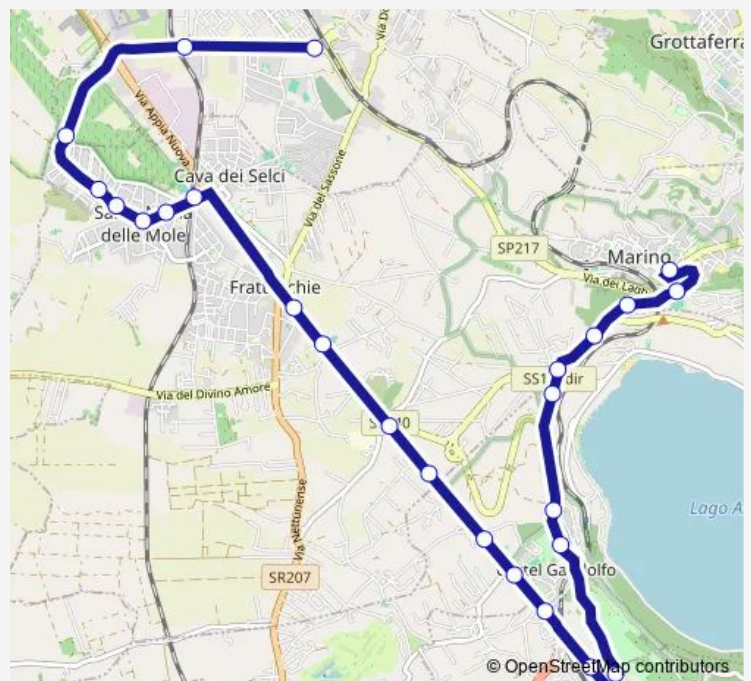

Castel Gandolfo | Via Appia Via Mole # f3570

Castel Gandolfo | Via Appia Via S. Sebastiano # f3571

Marino | Via Appia via Colle Picchione # f3572

Marino | Via Appia Via Lago Albano # f3573

Marino | Via Appia Via Castagnole # f3574

Marino | Via Appia (Frattocchie) # f3575

S.Maria Delle Mole | stazione FS # f14061

S.Maria Delle Mole | Viale Repubblica # f14062

Route schedule

Marino | Piazza Matteotti # f12819 — Ciampino | Liceo Volterra # f12731

Monday	07:10
Tuesday	07:10
Wednesday	07:10
Thursday	07:10
Friday	07:10
Saturday	—
Sunday	—

Route info

Direction: Marino | Piazza Matteotti # f12819

Stops: 26

Trip Duration: 0 hour 46 min

Marino - Ciampino # Cn815d