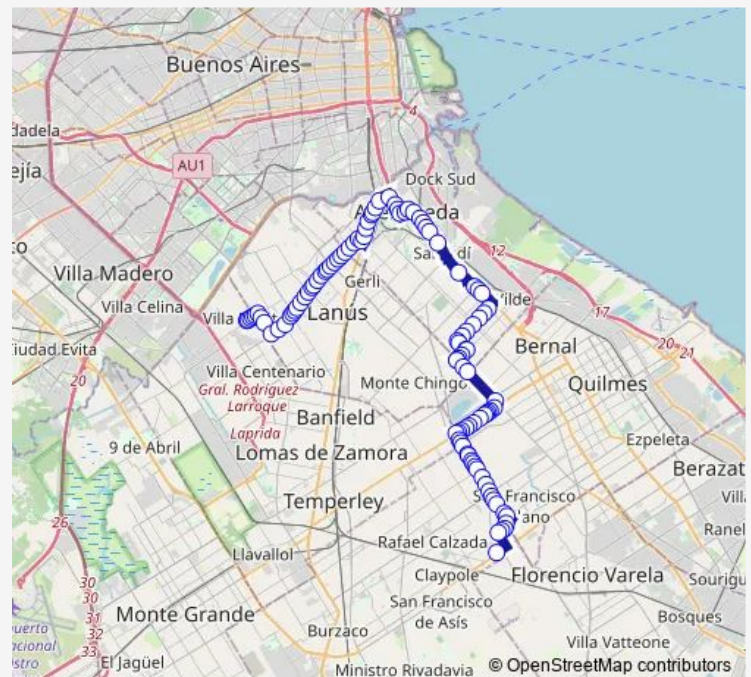

Avenida General José DE SAN Martín 1810

Route schedule

Recondo 260 — Avenida Lacaze 5900-5998

Monday 04:20-23:30

Tuesday 04:20-23:30

Wednesday 04:20-23:30

Thursday 04:20-23:30

Friday 04:20-23:30

Saturday 04:25-23:30

Sunday 04:40-23:30

Route info

Direction: Recondo 260

Stops: 107

Trip Duration: 1 hour 49 min

247R5 — Jpbsas247

Avenida General José DE SAN Martín 1602-1644

Avenida General José DE SAN Martín 1402-1432

Avenida General José DE SAN Martín 1302-1396

AVENIDA GENERAL JOSÉ DE SAN MARTÍN 1102-1200

Avenida General José DE SAN Martín 902-948

Avenida General José DE SAN Martín 716

Avenida General José DE SAN Martín 568

Avenida General José DE SAN Martín 302-372

Avenida Santa FE 2120

Avenida Santa FE 1926

Avenida Santa FE 1736

Avenida Galicia 1-99

Avenida Hipólito Yrigoyen 1502-1600

Avenida Hipólito Yrigoyen 1350