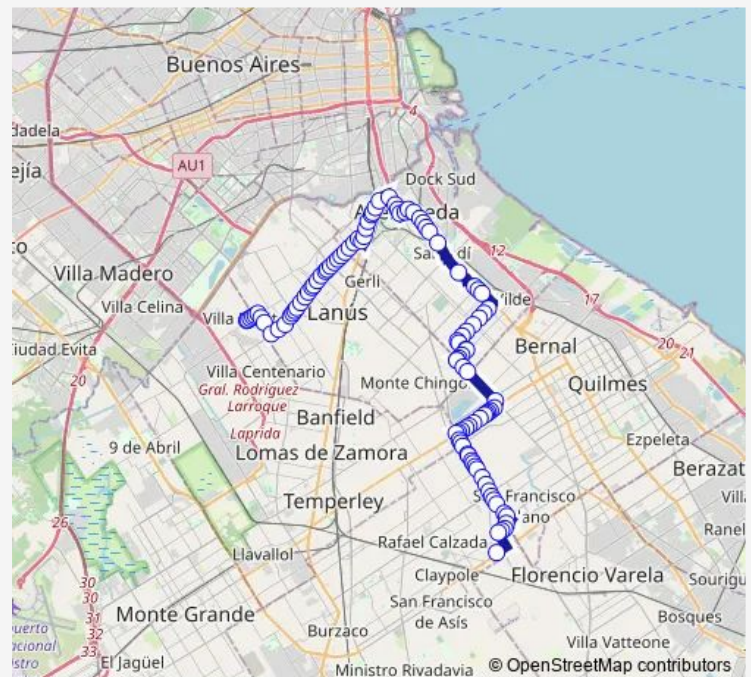

Avenida General José DE SAN Martín 1810

Route schedule

Recondo 260 — Avenida Lacaze 5900-5998

Monday 04:20-23:30

Tuesday 04:20-23:30

Wednesday 04:20-23:30

Thursday 04:20-23:30

Friday 04:20-23:30

Saturday 04:25-23:30

Sunday 04:40-23:30

Route info

Direction: Recondo 260

Stops: 107

Trip Duration: 1 hour 49 min

247r5 — Jpbsas247

Avenida General José DE SAN Martín 1602-1644

Avenida General José DE SAN Martín 1402-1432

Avenida General José DE SAN Martín 1302-1396

Avenida General José DE SAN Martín 1102-1200

Avenida General José DE SAN Martín 902-948

Avenida General José DE SAN Martín 716

Avenida General José DE SAN Martín 568

Avenida General José DE SAN Martín 302-372

Avenida Santa FE 2120

Avenida Santa FE 1926

Avenida Santa FE 1736

Avenida Galicia 1-99

Avenida Hipólito Yrigoyen 1502-1600

Avenida Hipólito Yrigoyen 1350