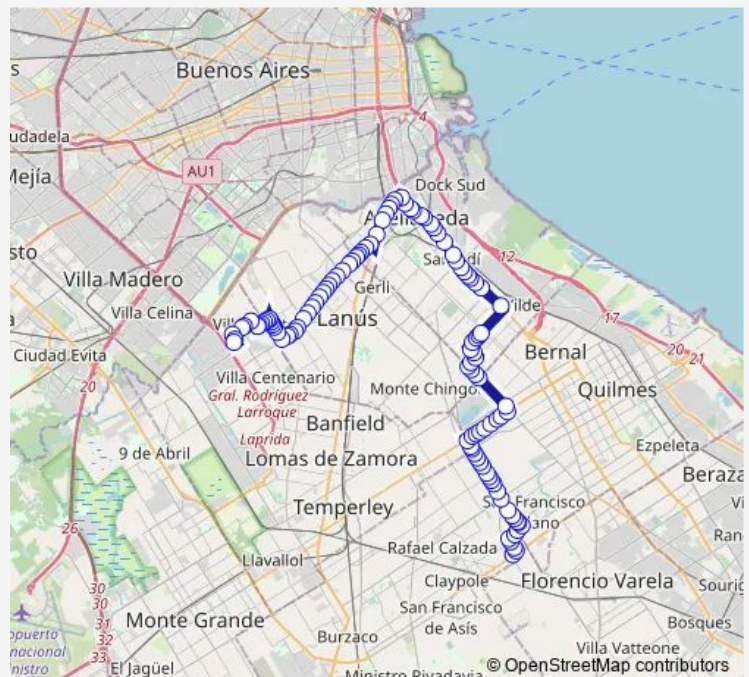

Avenida Teniente General Donato Álvarez 2114

Avenida Teniente General Donato Álvarez 1712-1766

Avenida Teniente General Donato Álvarez 1914

Avenida Teniente General Donato Álvarez 1041-1043

Route schedule

Avenida Lacaze 6099-6199 — Gabriel Miró 2002-2100

Monday 04:20-23:30

Tuesday 04:20-23:30

Wednesday 04:20-23:30

Thursday 04:20-23:30

Friday 04:20-23:30

Saturday 04:25-23:30

Sunday 04:40-23:30

Route info

Direction: Avenida Lacaze 6099-6199

Stops: 112

Trip Duration: 1 hour 49 min

247R5 — Jpbsas247

AVENIDA TENIENTE GENERAL DONATO ÁLVAREZ
1675-1696

Avenida Teniente General Donato Álvarez 1575-1599

Avenida Teniente General Donato Álvarez 1454-1496

Avenida Teniente General Donato Álvarez 1350-1374

Avenida Teniente General Donato Álvarez 1302-1348

Avenida Teniente General Donato Álvarez 301-349

Acceso A Avenida Tomás Flores 2599-2649

Acceso A Avenida Tomás Flores 2510-2598