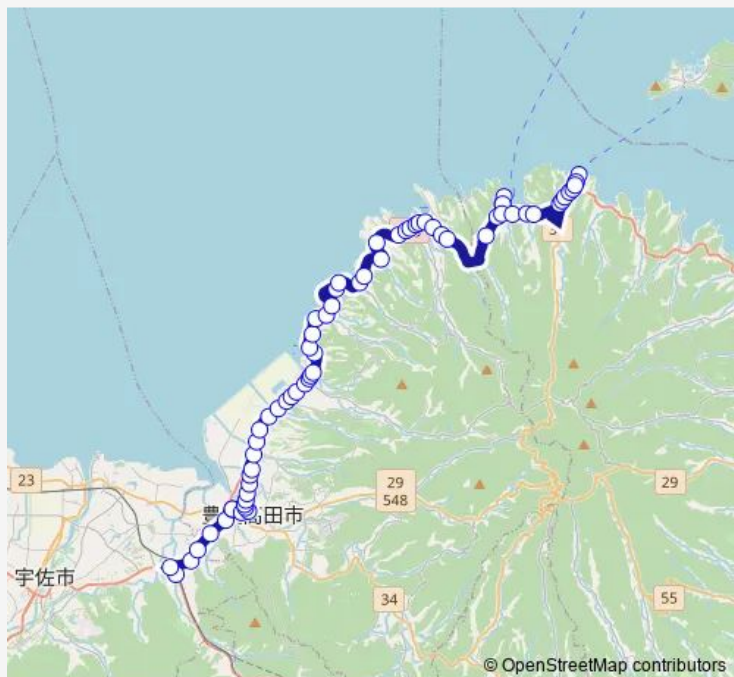

### Route schedule

宇佐駅前 — 伊美

Monday 08:20-17:30

Tuesday 08:20-17:30

Wednesday 08:20-17:30

Thursday 08:20-17:30

Friday 08:20-17:30

Saturday 08:15-15:50

### Route info

Direction: 宇佐駅前

Stops: 68

Trip Duration: 1 hour 4 min

■ 伊美線

赤坂

西金屋

金屋