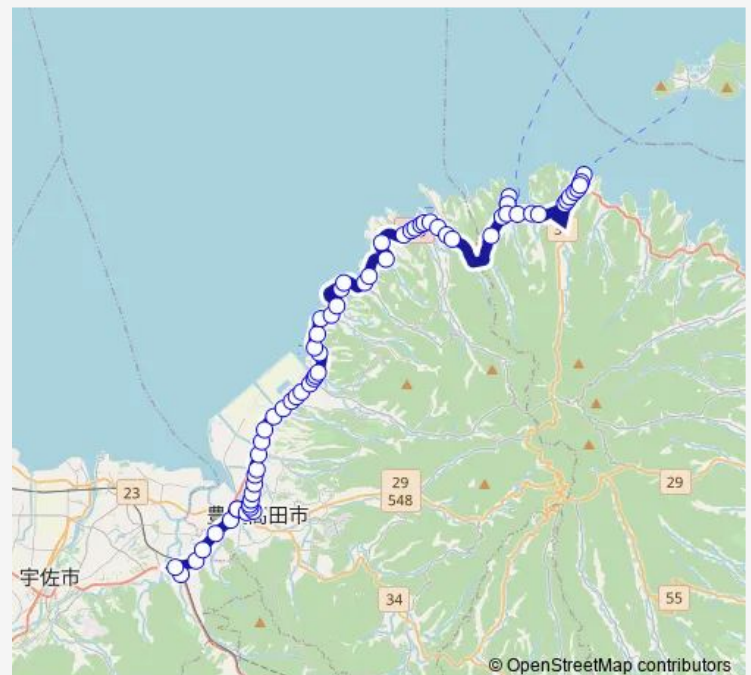

### Route schedule

宇佐駅前 — 伊美

Monday 08:20-17:30

Tuesday 08:20-17:30

Wednesday 08:20-17:30

Thursday 08:20-17:30

Friday 08:20-17:30

Saturday 08:15-15:50

### Route info

Direction: 宇佐駅前

Stops: 68

Trip Duration: 1 hour 4 min

■ 伊美線

赤坂

西金屋

金屋