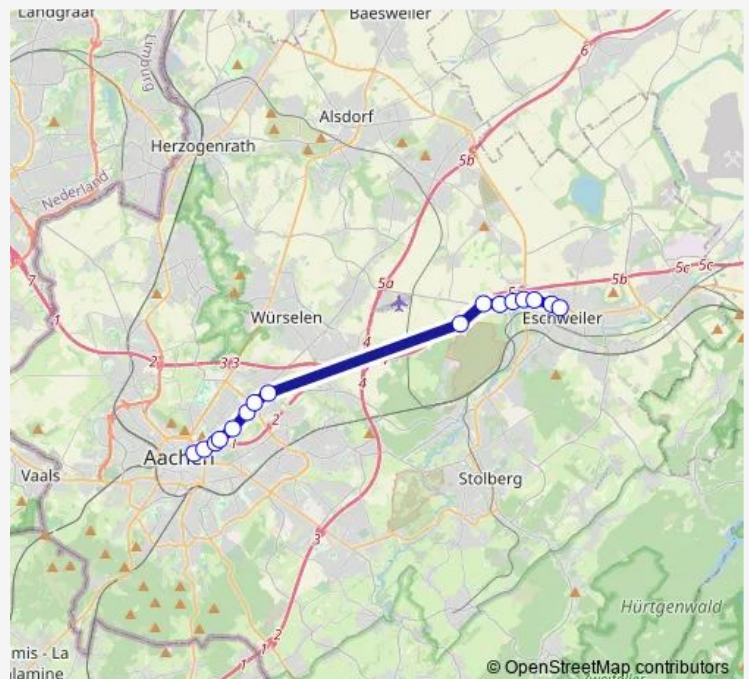

### Route schedule

Aachen, Bushof — Eschweiler, Bushof

Monday 05:23-22:53

Tuesday 05:23-22:53

Wednesday 05:23-22:53

Thursday 05:23-22:53

Friday 05:23-22:53

Saturday 06:53-22:53

### Route info

Direction: Aachen, Bushof

Stops: 16

Trip Duration: 0 hour 36 min

## Direction

Aachen, Bushof — Eschweiler, Südstraße

24 stops

[Open route schedule](#)

Aachen, Bushof

Aachen, Hansemannplatz

Aachen, Blücherplatz

Aachen, Ludwig Forum

## Route info

Direction: Eschweiler, Weisweiler Hücheln Wasserfeld

Stops: 36

Trip Duration: 1 hour 5 min

Eschweiler, Röhe Aachener Straße

Eschweiler, Röhe Schwan

Eschweiler, Röhe Kirche

Eschweiler, Röhe Wasserwerk