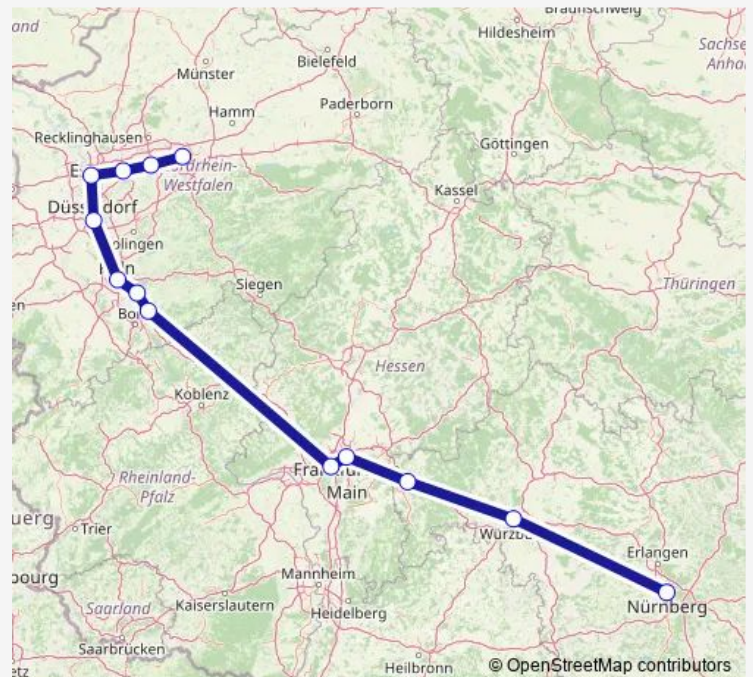

Nürnberg Hbf

Würzburg Hbf

Aschaffenburg Hbf

Frankfurt(Main)Süd

Frankfurt(M) Flughafen Fernbf

Siegburg/Bonn

Köln/Bonn Flughafen

Köln Messe/Deutz Gl.11-12

Düsseldorf Hbf

Route schedule

München Hbf — Düsseldorf Hbf

Monday —

Tuesday —

Wednesday —

Thursday —

Friday —

Saturday 08:48

Sunday 08:48

Route info

Direction: München Hbf

Stops: 11

Trip Duration: 4 hour 58 min

■ ICE 734

Direction

Nürnberg Hbf — Dortmund Hbf

13 stops

[Open route schedule](#)

Nürnberg Hbf

Würzburg Hbf

Aschaffenburg Hbf

Frankfurt(Main)Süd

Frankfurt(M) Flughafen Fernbf