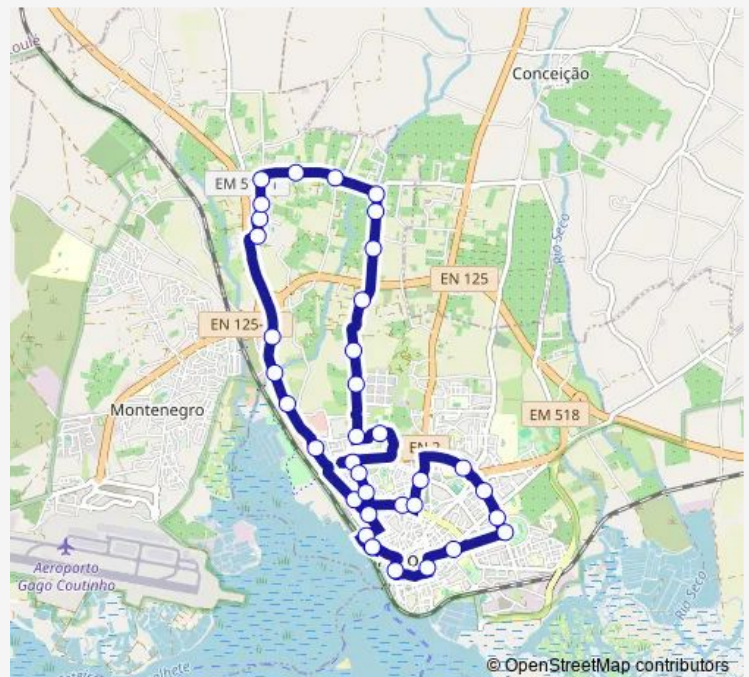

Est. Sra. Saúde - Escuteiros

Est. Sra. Saúde - Lejana de Baixo

Est. Sra. Saúde - Horta das Figuras

Route schedule

Terminal Rodoviário — Terminal Rodoviário

Monday 07:20-13:30

Tuesday 07:20-13:30

Wednesday 07:20-13:30

Thursday 07:20-13:30

Friday 07:20-13:30

Saturday 07:20

Sunday —

Route info

Direction: Terminal Rodoviário

Stops: 36

Trip Duration: 0 hour 45 min

Hospital

Av. J. Almeida Carrapato

Papa 24

Liceu

Tribunal

Pr. Alexandre Herculano

Doca

Terminal Rodoviário