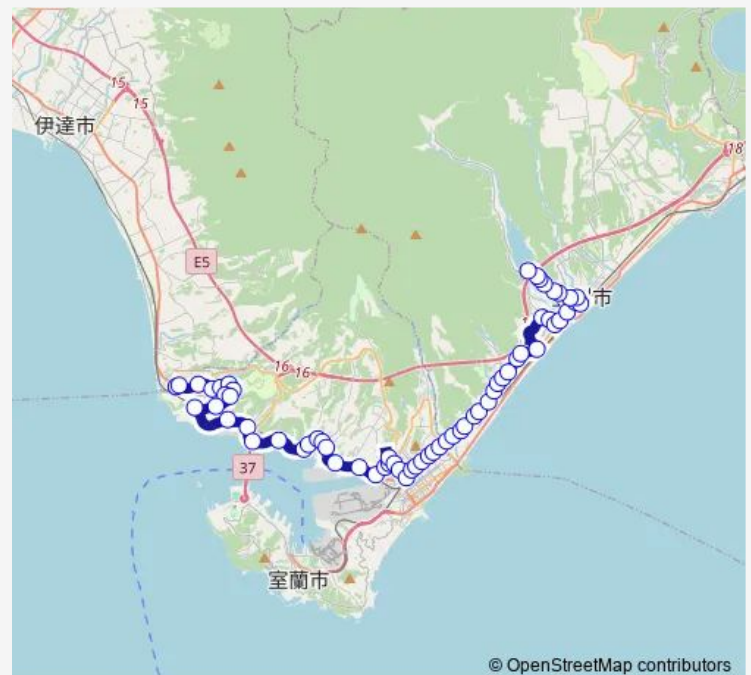

南高平

### Route schedule

石川町げんき館前 — 資料館前

Monday 06:55-17:40

Tuesday 06:55-17:40

Wednesday 06:55-17:40

Thursday 06:55-17:40

Friday 06:55-17:40

Saturday 09:20-12:50

### Route info

Direction: 石川町げんき館前

Stops: 64

Trip Duration: 1 hour 25 min

© OpenStreetMap contributors

げんき館資料館線 往

BusMaps

高平町