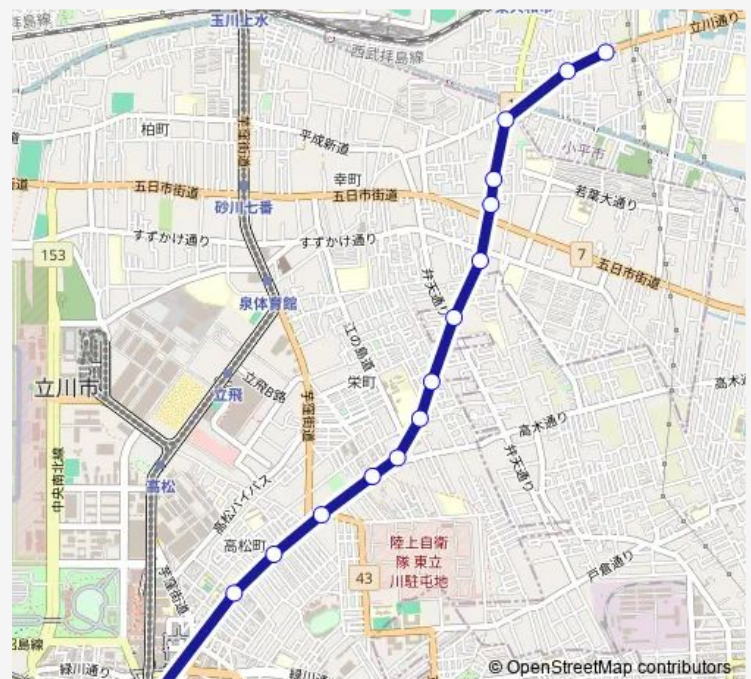

Bus 立川駅北口 (砂川九番) 小平営業所

[Go to website](#)

Direction

立川駅北口 — 小平営業所

15 stops

[Open route schedule](#)

- 立川駅北口
- 高松町三丁目
- 高松町二丁目
- 西武バス立川営業所
- 栄町三丁目
- 栄町二丁目
- 昭和第一学園
- 東栄会
- 榎戸弁天
- 幸町三丁目 (立川市)
- 砂川九番
- スマイルタウン前
- 小川橋
- 東小川橋
- 小平営業所

Route schedule

立川駅北口 — 小平営業所

Monday	10:39-20:39
Tuesday	10:39-20:39
Wednesday	10:39-20:39
Thursday	10:39-20:39
Friday	10:39-20:39
Saturday	08:52-11:38
Sunday	—

Route info

Direction: 立川駅北口

Stops: 15

Trip Duration: 0 hour 20 min

立川駅北口 (砂川九番) 小平営業所

BusMaps

Direction

小平営業所 — 立川駅北口

15 stops

[Open route schedule](#)

小平営業所

東小川橋

栄町三丁目

西武バス立川営業所

高松町二丁目

高松町三丁目

立川駅北口

Route schedule

小平営業所 — 立川駅北口

Monday	05:22-13:54
Tuesday	05:22-13:54
Wednesday	05:22-13:54
Thursday	05:22-13:54
Friday	05:22-13:54
Saturday	05:22-14:57
Sunday	05:39-14:16