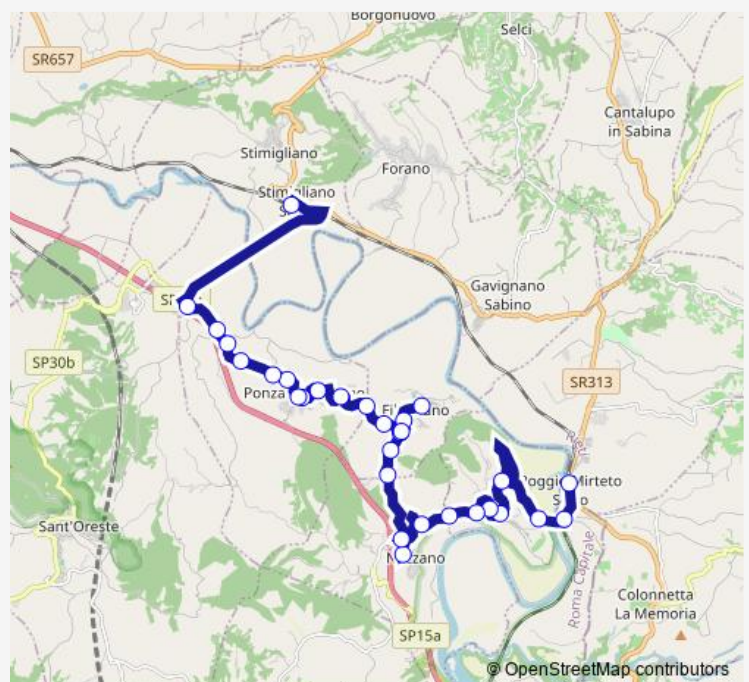

Filacciano | Via Nazzano Str. Valle # f10677

Filacciano | Via Nazzano Via Romana # f15151

Filacciano | Via Romana, 20 # f10679

Filacciano | Via Leonardi # f10680

Filacciano | Via Romana Via Nazzano # f10682

Filacciano | Via Ponzano (Km 3) # f10683

Filacciano | Via Ponzano Str. Focicchia # f10684

Ponzano | Via Filacciano Via Europa # f10685

**Route schedule**

Poggio Mirteto | Stazione FS # f10599 — Stimigliano | Stazione FS # f2418

Monday	19:40
Tuesday	14:40-19:40
Wednesday	14:40-19:40
Thursday	14:40-19:40
Friday	14:40-19:40
Saturday	14:40-19:40
Sunday	—

**Route info**

Direction: Poggio Mirteto | Stazione FS # f10599

Stops: 30

Trip Duration: 0 hour 39 min