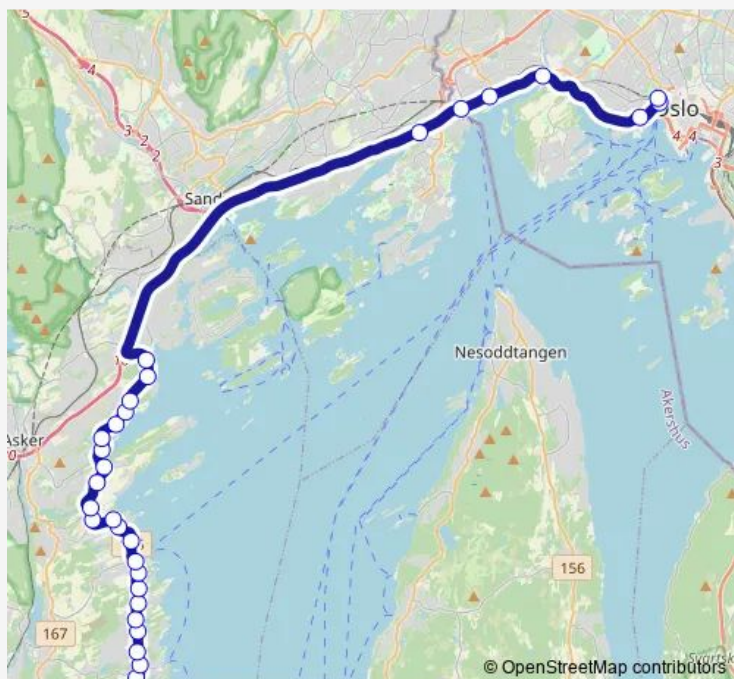

Saturday —

Sunday —

Route info

Direction: Slemmestad

Stops: 30

Trip Duration: 0 hour 41 min

250E — Slemmestad - Nationaltheatret

Syverstad

Holmen sør

Oksenøyveien

Lysaker stasjon

Vækerø

Sjølyst

Vika atrium

Nationaltheatret

Nationaltheatret

Direction

Huitfeldts gate — Slemmestad

30 stops

[Open route schedule](#)

Huitfeldts gate

Nationaltheatret

Vika atrium

Sjølyst

Vækerø

Lysaker stasjon

Oksenøyveien

Holmen bru

Grønli

Syverstad

Hval

Hvalstrand