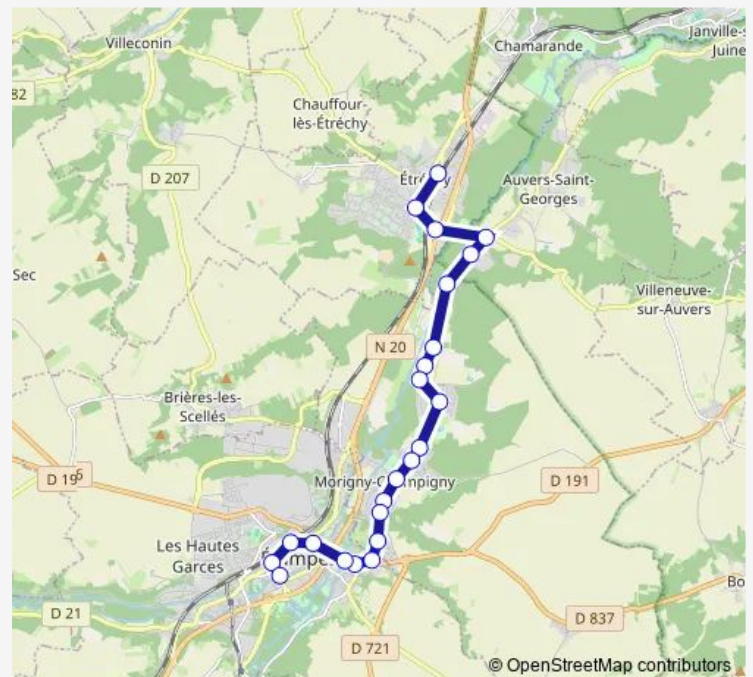

Juineteau

Route schedule

Gare d'Étrechy — Gare d'Étampes

Monday 06:48-06:58

Tuesday 06:48-06:58

Wednesday 06:48-06:58

Thursday 06:48-06:58

Friday 06:48-06:58

Saturday —

Sunday —

Route info

Direction: Gare d'Étrechy

Stops: 23

Trip Duration: 0 hour 27 min

Notre-Dame

Gare d'Étampes

Direction

Gare d'Étampes — Gare d'Etrechy

22 stops

[Open route schedule](#)

Gare d'Étampes

Louis Moreau

Sous-Préfecture

Z.I. Coquerive