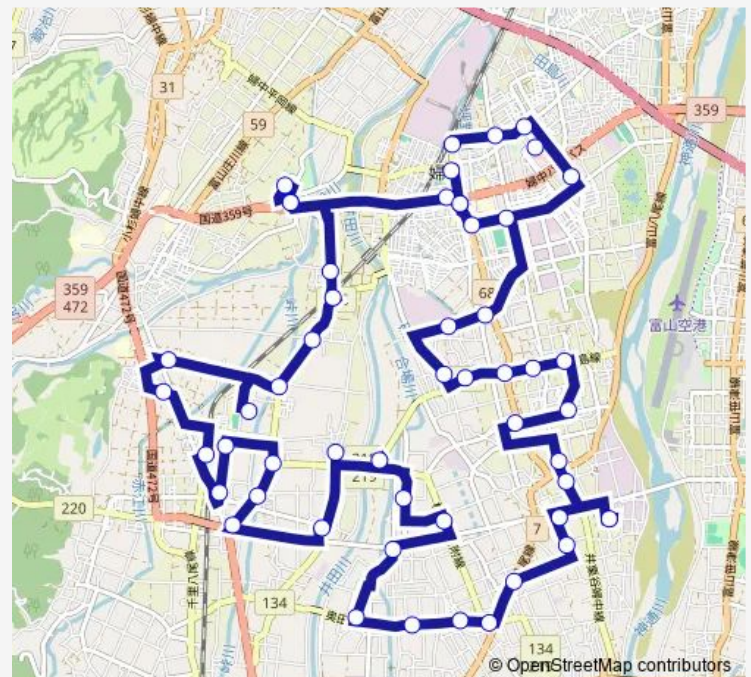

浜子口

浜子

中島

Route schedule

婦中行政サービスセンター — Jr速星駅前 (上り)

Monday 08:40-12:50

Tuesday 08:40-12:50

Wednesday 08:40-12:50

Thursday 08:40-12:50

Friday 08:40-12:50

Saturday —

Sunday —

Route info

Direction: 婦中行政サービスセンター

Stops: 52

Trip Duration: 1 hour 21 min

■ 神保・宮野線 (1・3便)

田屋南

田村たまご店前

田屋（田屋公民館前）

東余川

余川公民館前

上井沢公民館前

小倉南