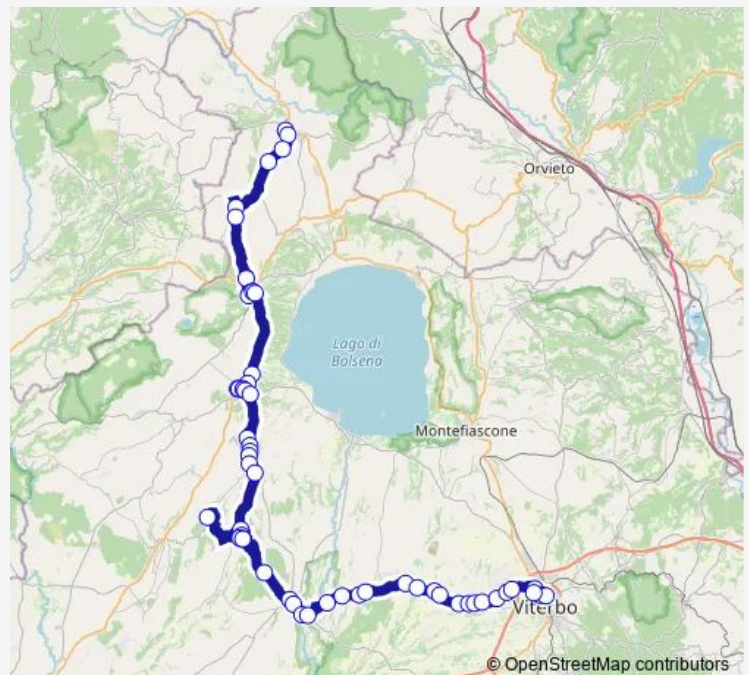

Direction

ACQUAPENDENTE | Ist. OMNICOMPRESIVO
LEONARDO DA VINCI # f847 — VITERBO | Riello # f641

56 stops

[Open route schedule](#)

ACQUAPENDENTE | Ist. OMNICOMPRESIVO
LEONARDO DA VINCI # f847

ACQUAPENDENTE | Via Onanese Via Cassia # f917

Route schedule

ACQUAPENDENTE | Ist. OMNICOMPRESIVO
LEONARDO DA VINCI # f847 — VITERBO | Riello # f641

Monday	07:05
Tuesday	—
Wednesday	—
Thursday	07:05
Friday	07:05
Saturday	07:05
Sunday	—

Route info

Direction: ACQUAPENDENTE | Ist. OMNICOMPRESIVO
LEONARDO DA VINCI # f847

Stops: 56

Trip Duration: 2 hour 0 min

Piansano | Cimitero # f528

Piansano | Via Maternum # f529

Piansano | Piazzale Burlini # f530

Piansano | Via Roma # f531

Piansano | Via Tuscania Via Valleforma # f532

Piansano | Via Arlense Via Piansanese # f544