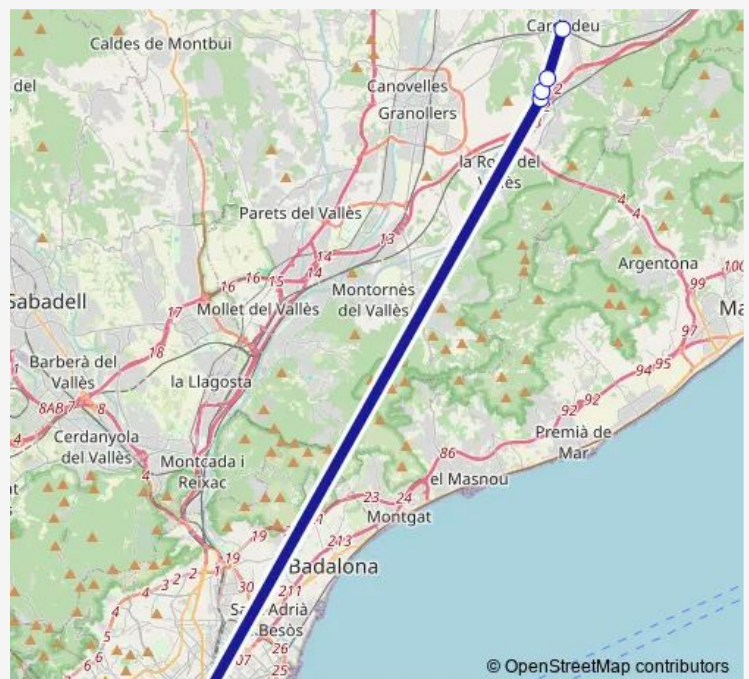

Bus L1546 (405) Barcelona - Can Messeguer - Cardedeu

[Go to website](#)**Direction**

Barcelona Nord (estació d'autobusos) — Estació de Rodalies de Cardedeu (D)

5 stops

[Open route schedule](#)

Barcelona Nord (estació d'autobusos)

Centre Comercial La Roca Village

pol. ind. Can Messeguer (Nike)

pol. ind. Can Boixadera (A)

Estació de Rodalies de Cardedeu (D)

Route schedule

Barcelona Nord (estació d'autobusos) — Estació de Rodalies de Cardedeu (D)

Monday	09:00-21:45
Tuesday	09:00-21:45
Wednesday	09:00-21:45
Thursday	09:00-21:45
Friday	09:00-21:45
Saturday	09:00-21:45
Sunday	09:00-21:45

Route info

Direction: Barcelona Nord (estació d'autobusos)

Stops: 5

Trip Duration: 0 hour 50 min

Direction

Estació de Rodalies de Cardedeu (D) — Barcelona Nord (estació d'autobusos)

6 stops

[Open route schedule](#)

Estació de Rodalies de Cardedeu (D)

pol. ind. Can Boixadera (D)