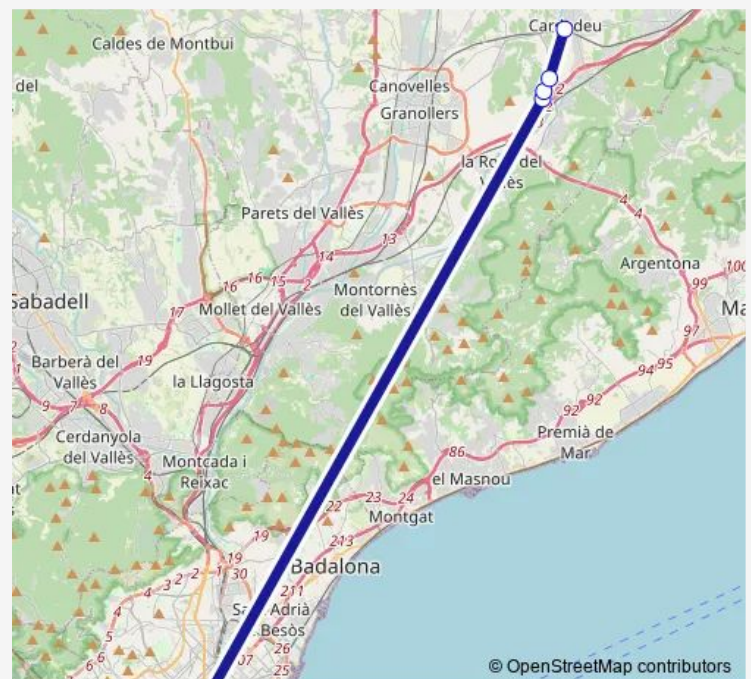

Bus L1546 (405) Barcelona - Can Messeguer - Cardedeu

[Go to website](#)**Direction**

Barcelona Nord (estació d'autobusos) — Estació de Rodalies de Cardedeu (D)

5 stops

[Open route schedule](#)

Barcelona Nord (estació d'autobusos)

Monday 09:00-21:45

Tuesday 09:00-21:45

Wednesday 09:00-21:45

Thursday 09:00-21:45

Friday 09:00-21:45

Saturday 09:00-21:45

Sunday 09:00-21:45

Route info

Direction: Barcelona Nord (estació d'autobusos)

Stops: 5

Trip Duration: 0 hour 50 min

Direction

Estació de Rodalies de Cardedeu (D) — Barcelona Nord (estació d'autobusos)

6 stops

[Open route schedule](#)

Estació de Rodalies de Cardedeu (D)