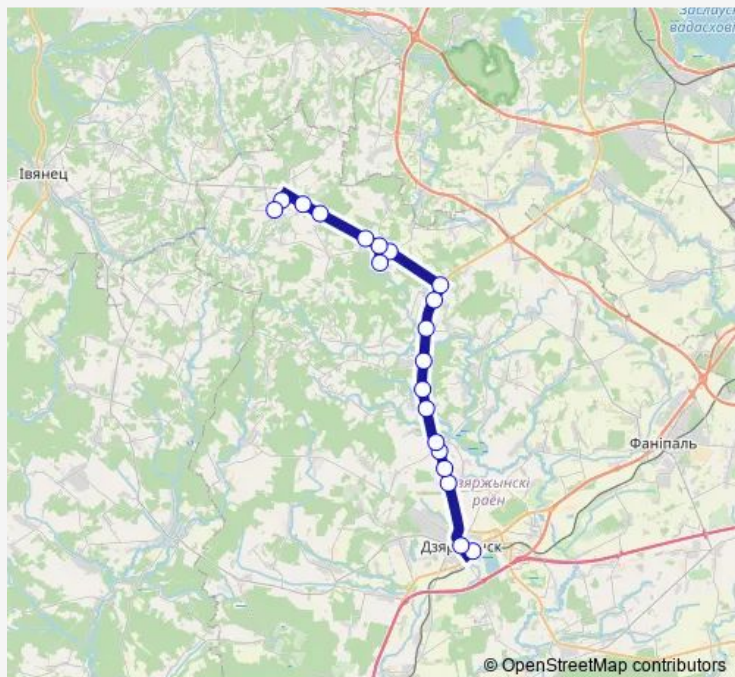

Вертнікі

Паварот на Вертнікі

Паварот на Скірмантава

Скірмантава

Скірмантава-2

Мілашы

Цюхаі

с/т Мара

Волма-1

Волма-2

Route schedule

Аўтастанцыя Дзяржынск — Волма-2

Monday	05:45
Tuesday	—
Wednesday	05:45
Thursday	05:45-14:30
Friday	05:45
Saturday	18:15
Sunday	—

Route info

Direction: Аўтастанцыя Дзяржынск

Stops: 20

Trip Duration: 1 hour 2 min

■ 204c (Дзержинск - Волма)

Direction

Волма-2 — Аўтастанцыя Дзяржынск

19 stops

[Open route schedule](#)

Волма-2

Волма-1

Аўтастанцыя Дзяржынск

Route schedule

Волма-2 — Аўтастанцыя Дзяржынск

Monday	06:35
Tuesday	—
Wednesday	06:35
Thursday	06:35-15:20
Friday	06:35
Saturday	19:05
Sunday	—

Route info

Direction: Волма-2

Stops: 19

Trip Duration: 1 hour 3 min