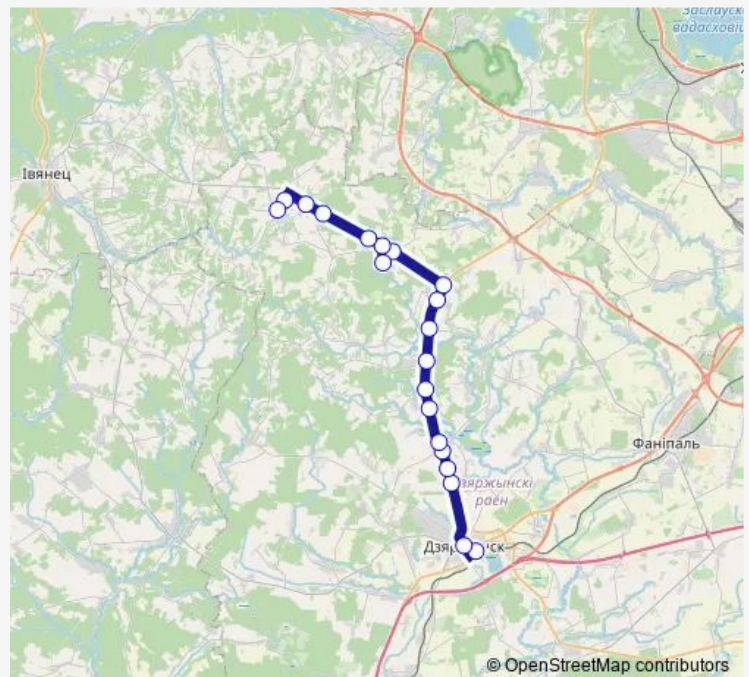

Паварот на Скірмантава

Скірмантава

Скірмантава-2

Мілашы

Цюхаі

с/т Мара

Волма-1

Волма-2

### Route schedule

Аўтастанцыя Дзержынск — Волма-2

Monday	05:45
Tuesday	—
Wednesday	05:45
Thursday	05:45-14:30
Friday	05:45
Saturday	18:15
Sunday	—

### Route info

Direction: Аўтастанцыя Дзержынск

Stops: 20

Trip Duration: 1 hour 2 min

■ 204c (Дзержинск - Волма)

## Route schedule

Волма-2 — Аўтастанцыя Дзяржынск

Monday	06:35
Tuesday	—
Wednesday	06:35
Thursday	06:35-15:20
Friday	06:35
Saturday	19:05
Sunday	—