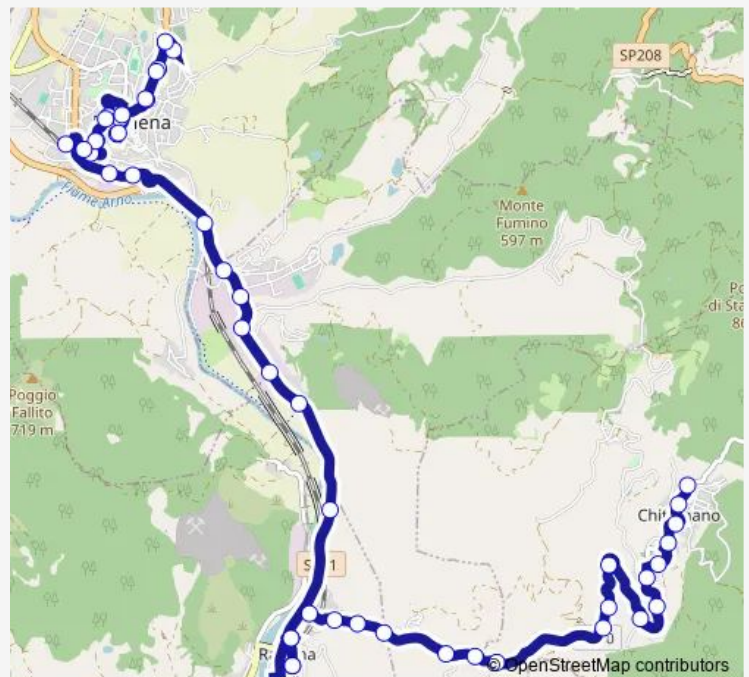

S.P.60 Villa Minerva Al Km.4,800

S.P.60 Loc. Fontanelle Al Km.3,800

S.P.60 Loc.Fontanelle Al Km. 2,300

S.P.60 Di Fronte Sorgente Verna

S.P.60 Loc. Il Rio Al Km.1,450

S.P.60 Chitignano Al Km.0,650

Chitignano Nc.31

Chiusi Della Verna Di Fr. Carabinieri — Bibbiena Stazione

Monday 06:15-15:35

Tuesday 06:15-15:35

Wednesday 06:15-15:35

Thursday 06:15-15:35

Friday 06:15-15:35

Saturday 06:15

Sunday —

Route info

Direction: Chiusi Della Verna Di Fr. Carabinieri

Stops: 43

Trip Duration: 0 hour 45 min

H12 — Bibbiena-Rassina-Chitignano-Chiusi Della Verna **BusMaps**

S.P.60 Bv. S.Luigi Direz. Rassina

S.P.60 Loc. La Fatica