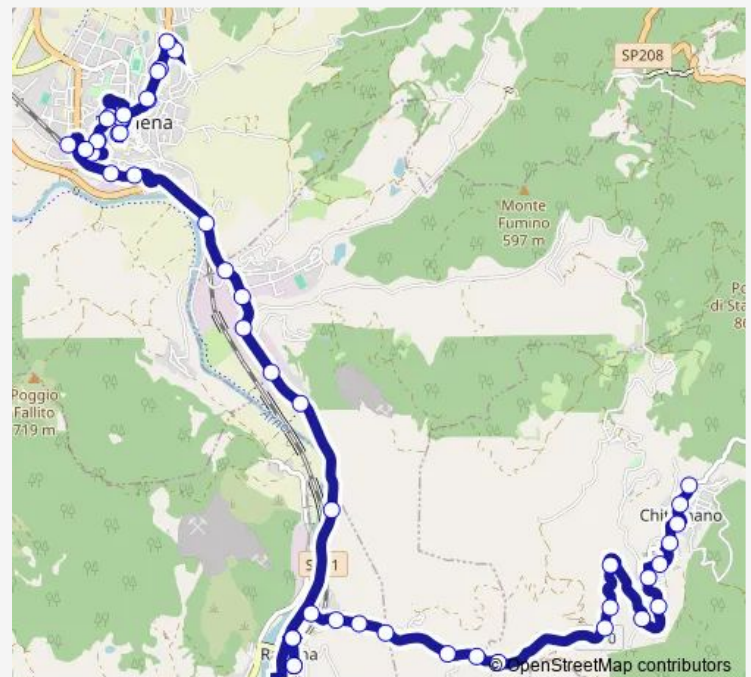

S.P.60 Villa Minerva Al Km.4,800

S.P.60 Loc. Fontanelle Al Km.3,800

S.P.60 Loc.Fontanelle Al Km. 2,300

S.P.60 Di Fronte Sorgente Verna

S.P.60 Loc. Il Rio Al Km.1,450

S.P.60 Chitignano Al Km.0,650

Chitignano Nc.31

Chiusi Della Verna Di Fr. Carabinieri — Bibbiena Stazione

Monday 06:15-15:35

Tuesday 06:15-15:35

Wednesday 06:15-15:35

Thursday 06:15-15:35

Friday 06:15-15:35

Saturday 06:15

Sunday —

Route info

Direction: Chiusi Della Verna Di Fr. Carabinieri

Stops: 43

Trip Duration: 0 hour 45 min

H12 — Bibbiena-Rassina-Chitignano-Chiusi Della Verna

S.P.60 Bv. S.Luigi Direz. Rassina

S.P.60 Loc. La Fatica

S.P.60 Chiusi Della Verna Nc.88

S.P.60 Loc. Torrente Al Km.7,200

S.P.60 Villa Minerva Al Km.4,800

S.P.60 Loc. Fontanelle Al Km.3,800

S.P.60 Loc. Fontanelle Al Km. 2,300

S.P.60 Di Fronte Sorgente Verna

S.P.60 Loc. Il Rio Al Km.1,450