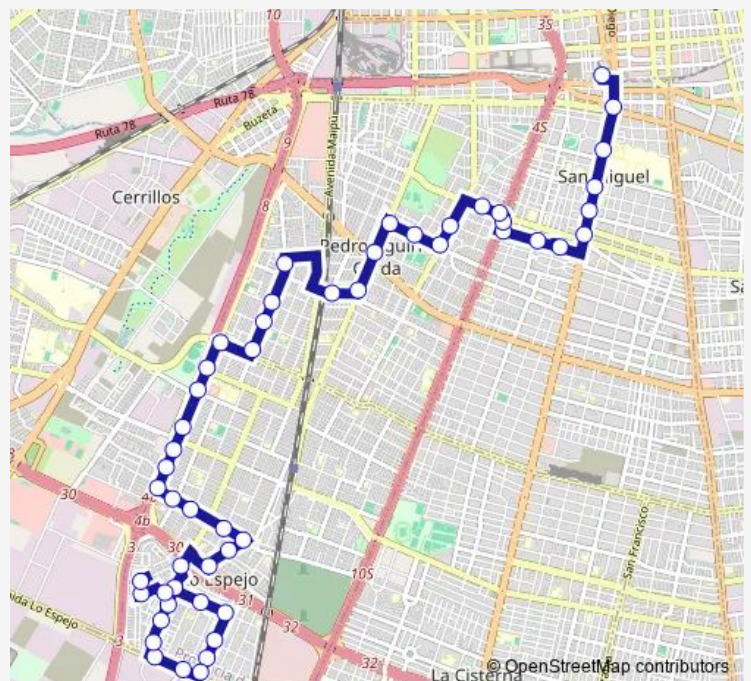

Bus H12 Lo Espejo - (M) Franklin

[Go to website](#)

Direction

Ph468-Pedro Lira / esq. Juan Fco. González —
Pa828-Parada 5 / Andén (EIM) Franklin

54 stops

[Open route schedule](#)

- Ph468-Pedro Lira / esq. Juan Fco. González
- Ph595-Augusto D`Halmar / esq. Tomás Somerscales
- Ph596-Augusto D`Halmar / esq. Gabriela Mistral
- Ph801-Gabriela Mistral / esq. Pedro Prado
- Ph795-Gabriela Mistral / esq. Balmaceda
- Ph1479-Gabriela Mistral / esq. Ortiz de Zárate
- Ph358-Gabriela Mistral / esq. Avenida Lo Espejo
- Pg421-Avenida Lo Espejo / esq. Pablo Neruda
- Ph236-Maipú / esq. Centenario
- Ph794-Maipú / esq. Balmaceda
- Ph662-Maipú / esq. 9 de Enero
- Ph474-9 de Enero / esq. León de La Barra
- Ph475-9 de Enero / esq. Gabriela Mistral
- Ph1513-Gil de Castro / esq. Avenida Central
- Ph76-Card. Raúl Silva H. / esq. Pegaso
- Ph554-Saturno / esq. Guadalupe
- Ph361-Av. Diagonal Las Torres / esq. Lebreles
- Ph364-Av. Edo. Frei Montalva / esq. Guadalupe
- Ph704-Av. Edo. Frei Montalva / esq. Avenida Central
- Ph1633-Av. Edo. Frei Montalva / esq. La Habana
- Ph1634-Av. Edo. Frei Montalva / esq. Pío Xii

Route schedule

Ph468-Pedro Lira / esq. Juan Fco. González —
Pa828-Parada 5 / Andén (EIM) Franklin

Monday	00:00
Tuesday	00:00
Wednesday	00:00
Thursday	00:00
Friday	00:00
Saturday	00:00
Sunday	00:00

Route info

Direction: Ph468-Pedro Lira / esq. Juan Fco. González

Stops: 54

Trip Duration: 0 hour 56 min

H12 — Lo Espejo - (M) Franklin

Ph1635-Av. Edo. Frei Montalva / esq. Av. Cerrillos

Ph600-Avenida Cerrillos / esq. Pasaje 23 Sur

Monday 00:00

Tuesday 00:00

Wednesday 00:00

Thursday 00:00

Friday 00:00

Saturday 00:00

Sunday 00:00

Route info