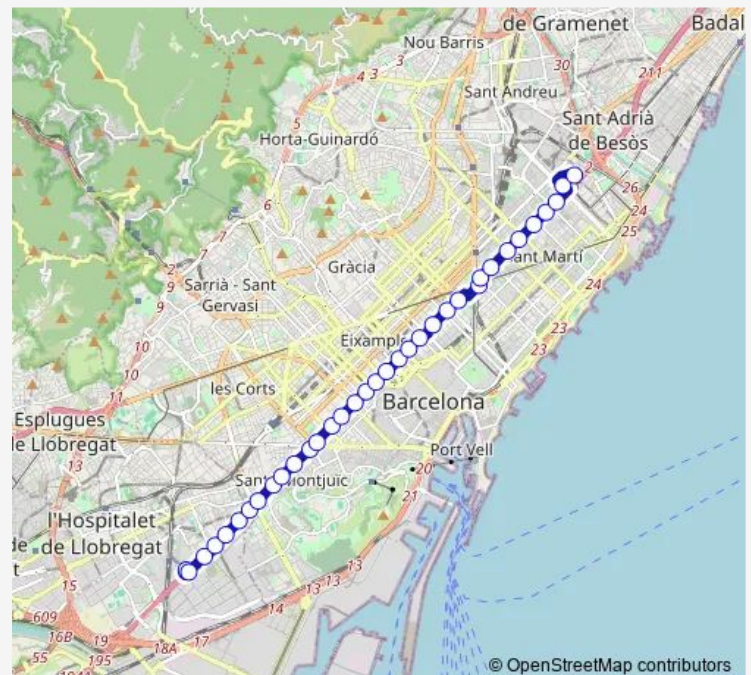

Metro Tetuan

Gran Via - Llúria

Gran Via - Pau Claris

Gran Via - Balmes

Pl Universitat

Gran Via - Casanova

Gran Via - Villarroel

Gran Via - Calàbria

Saturday 05:30-22:30

Sunday 05:30-22:30

Route info

Direction: Besòs - Verneda

Stops: 34

Trip Duration: 1 hour 3 min

Gran Via - Pl Espanya

Pl Espanya - Fgc

Gran Via - Farell

Gran Via - Moianès

La Campana

Gran Via - Ildefons Cerdà

Ildefons Cerdà - Ciutat de la Justícia

Av Granvia - Alhambra

Av Granvia - Centre Comercial

Pl Europa

Sunday 06:00-22:30

Route info

Direction: Gornal

Stops: 35

Trip Duration: 1 hour 5 min

Metro Glòries

PI de les Glòries

Gran Via - Llacuna