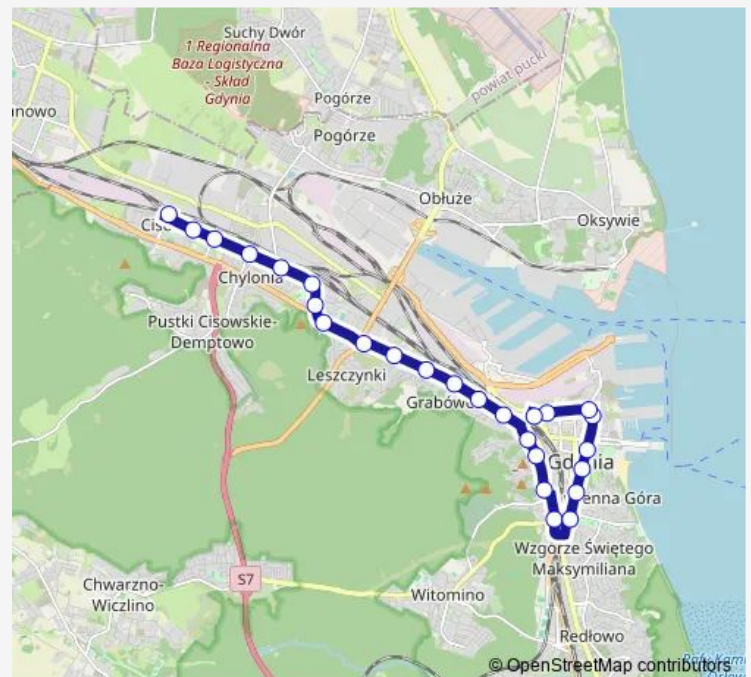

Mireckiego 01

Uniwersytet Morski 01

Stocznia SKM - Morska 01

Bpa Okoniewskiego 01

Gdynia Dworzec Gł. PKP - Wolności 02

Warszawska 02

Witomińska 02

Węzeł Franciszki Cegielskiej 04

Urząd Miasta - Świętojańska 01

Traugutta 01

Żwirki i Wigury 01

Route schedule

Cisowa SKM 06 — Gdynia Dworzec Gł. PKP 02

Monday 05:06-22:16

Tuesday 05:06-22:16

Wednesday 05:06-22:16

Thursday 05:06-22:16

Friday 05:06-22:16

Saturday 04:46-22:16

Sunday 05:20-22:16

Route info

Direction: Cisowa SKM 06

Stops: 26

Trip Duration: 0 hour 37 min

■ 22 — Gdynia Dworzec Gł. PKP - Cisowa Skm

BusMaps

Skwer Kościuszki - Infobox 01

Plac Kaszubski - Świętojańska 01

Plac Kaszubski - Jana z Kolna 02

Gdynia Dworzec Gł. PKP - Hala 06

Gdynia Dworzec Gł. PKP 02

Direction