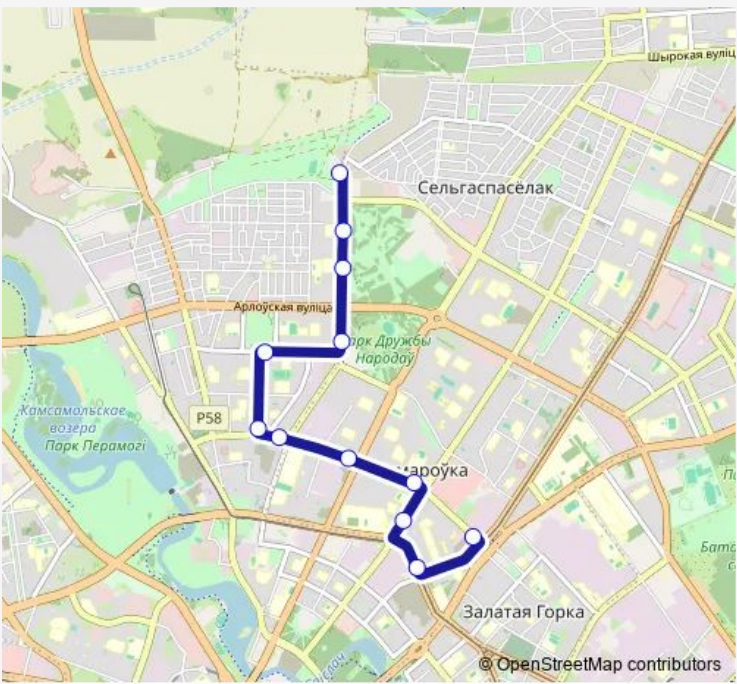

# Trolleybus 22

[Go to website](#)

**Direction**  
 ст.м. пл. Якуба Коласа — ДС Карастояновой (высадка пассажиров)  
 12 stops  
[Open route schedule](#)

- ст.м. пл. Якуба Коласа
- Красная
- Куйбышева
- Комаровский рынок
- Максима Богдановича
- Кропоткина
- Бульвар Шевченко
- Кинотеатр Киев
- Кульман
- Орловская
- Карастояновой
- ДС Карастояновой (высадка пассажиров)

**Route info**  
 Direction: ст.м. пл. Якуба Коласа  
 Stops: 12  
 Trip Duration: 0 hour 24 min

## Route info

Direction: ДС Карастояновой

Stops: 16

Trip Duration: 0 hour 39 min