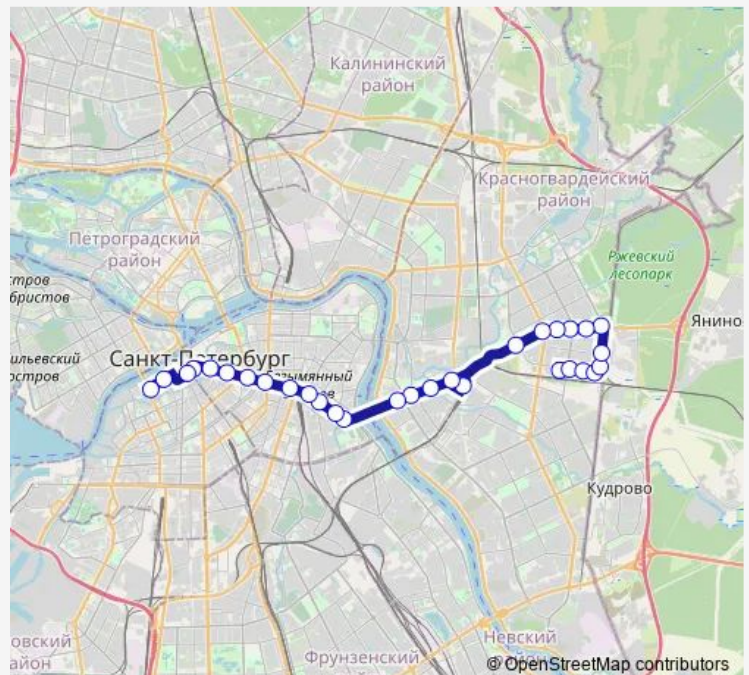

## Route schedule

Конечная Станция Хасанская ул. (Посадки/Высадки Нет) — пл. Труда. Центральный Военно-Морской Музей

|           |             |
|-----------|-------------|
| Monday    | 05:20-23:41 |
| Tuesday   | 05:20-23:41 |
| Wednesday | 05:20-23:41 |
| Thursday  | 05:20-23:41 |
| Friday    | 05:20-23:41 |
| Saturday  | 05:20-23:53 |
| Sunday    | 05:20-23:53 |

## Route info

Direction: Конечная Станция Хасанская ул. (Посадки/Высадки Нет)

Stops: 30

Trip Duration: 0 hour 57 min

■ 22 — Хасанская ул. - пл. Труда

Суворовский пр.

ст. Метро площадь Восстания

Литейный пр.

ст. Метро Гостиный Двор

ст. Метро Невский проспект

Большая Конюшенная ул.

ст. Метро Адмиралтейская

Исаакиевская пл.

Почтамтский пер.

пл. Труда. Центральный Военно-Морской Музей

## Route info

Direction: пл. Труда. Центральный Военно-Морской  
Музей

Stops: 31

Trip Duration: 1 hour 6 min

ул. Коммуны

Ленская ул.

ул. Коммуны, 10 По Требованию

Белорусская ул.