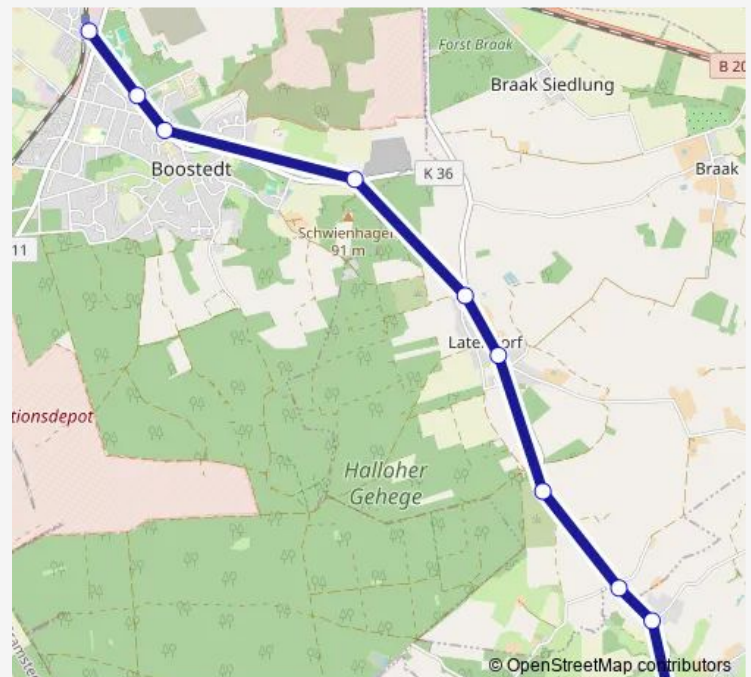

Direction

A Boostedt — Heidmühlen, Feuerwehr

11 stops

[Open route schedule](#)

A Boostedt

Boostedt, Von-dem-Borne-Straße

Boostedt, Kirche

Boostedt, Kieswerk

Latendorf, Alte Landstraße

Latendorf, Feuerwehr

Latendorf, Hinterm Mühlenberg

Latendorf, Hinschenhorn

Heidmühlen, Mühlenholz

Heidmühlen, Dorfstraße

Heidmühlen, Feuerwehr

Route schedule

A Boostedt — Heidmühlen, Feuerwehr

Monday 13:07

Tuesday —

Wednesday —

Thursday 13:07

Friday 13:07

Saturday —

Sunday —

Route info

Direction: A Boostedt

Stops: 11

Trip Duration: 0 hour 16 min