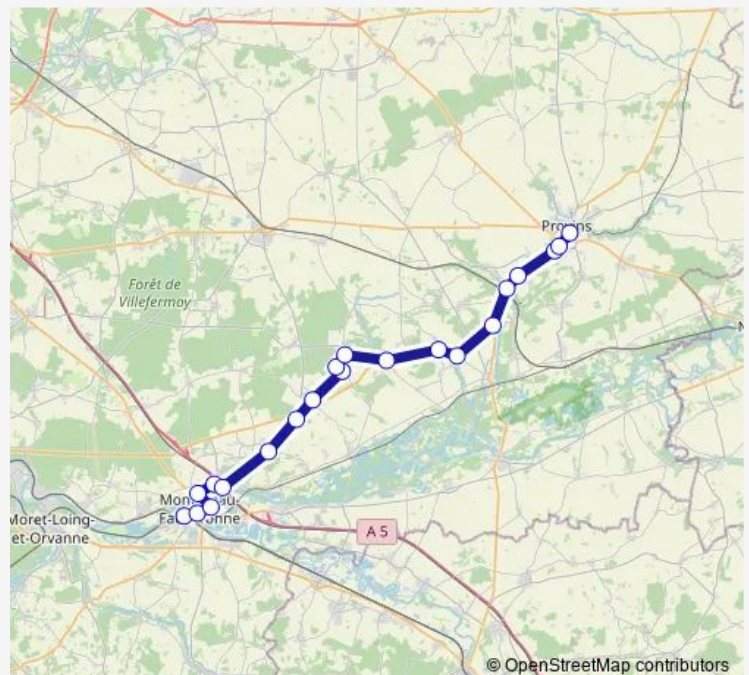

Route schedule

Haussonville — Surville

Monday 07:10

Tuesday 07:10

Wednesday 07:10

Thursday 07:10

Friday —

Saturday —

Sunday —

Route info

Direction: Haussonville

Stops: 12

Trip Duration: 0 hour 53 min

Direction

Gare Sncf Quai 5 — Gare de Montereau Quai 6

16 stops

[Open route schedule](#)

Gare Sncf Quai 5

Centre Commercial Val du Châtel

Gare de Champbenoist Poigny

Sainte-Colombe Septveilles / Place du Général de Gaulle

Viaduc

Les Frelons

Liberté