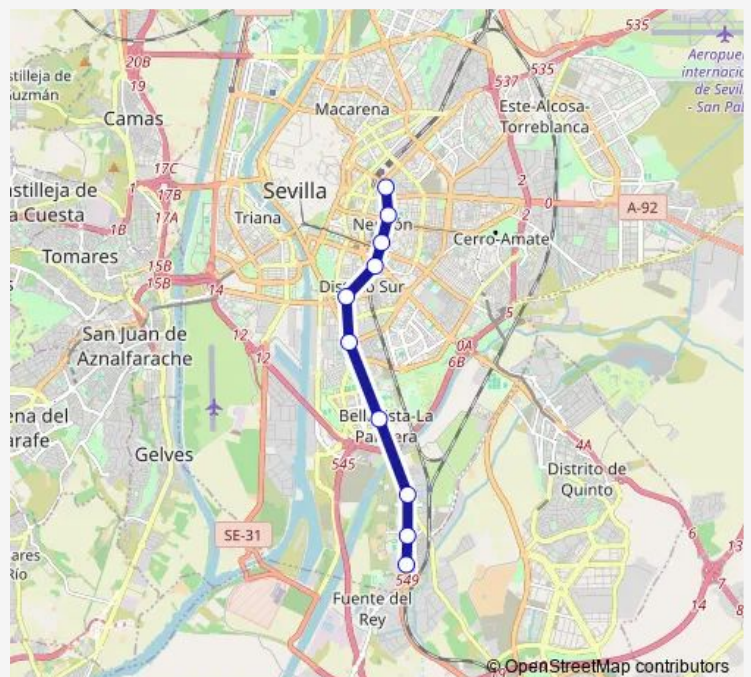

### Direction

Avenida Bellavista (Hospital de Valme) — Kansas City (Céfiro)

13 stops

[Open route schedule](#)

Avenida Bellavista (Hospital de Valme)

Avenida Bellavista (Hospital de Valme)

Avda. Bellavista (Asensio y Toledo)

### Route schedule

Avenida Bellavista (Hospital de Valme) — Kansas City (Céfiro)

Monday 07:00-21:23

Tuesday 07:00-21:23

Wednesday 07:00-21:23

Thursday 07:00-21:23

Friday 07:00-21:23

Saturday 09:00-21:25

### Route info

Direction: Avenida Bellavista (Hospital de Valme)

Stops: 13

Trip Duration: 0 hour 35 min

■ LS — Santa Justa - Bellavista

**Direction**

Kansas City (Céfiro) — Avenida Bellavista (Hospital de Valme)

10 stops

[Open route schedule](#)

Kansas City (Céfiro)

Luis de Morales (Est. Sánchez Pizjuán)

Av. San Fco. Javier (Av. Ramón y Cajal)

Diego Mtnez Barrio Av.(Jose Saramago)

Bueno Monreal (Tabladilla)

La Palmera Av.(Marques Luca de Tena)