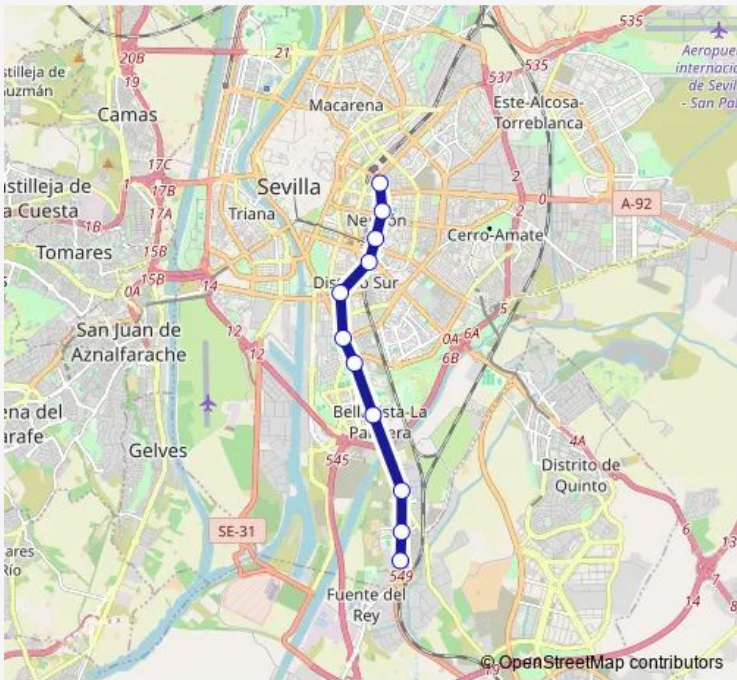

Bus Ls Santa Justa - Bellavista

[Go to website](#)

Direction
 Kansas City (Céfiro) — Avenida Bellavista (Hospital de Valme)
 11 stops
[Open route schedule](#)

- Kansas City (Céfiro)
- Luis de Morales (Est. Sánchez Pizjuán)
- Av. San Fco. Javier (Av. Ramón y Cajal)
- Diego Mtnez Barrio Av.(Jose Saramago)
- Bueno Monreal (Tabladilla)
- La Palmera Av.(Marques Luca de Tena)
- Av Jerez -C Parana
- Jerez Av.(Glorieta Letonia)
- Avda. Jerez (Italica Isabelina)
- Avda. Bellavista (Asensio y Toledo)
- Avenida Bellavista (Hospital de Valme)

Route schedule
 Kansas City (Céfiro) — Avenida Bellavista (Hospital de Valme)

Monday	07:00-22:00
Tuesday	07:00-22:00
Wednesday	07:00-22:00
Thursday	07:00-22:00
Friday	07:00-22:00
Saturday	09:13-22:00
Sunday	—

Route info
 Direction: Kansas City (Céfiro)
 Stops: 11
 Trip Duration: 0 hour 37 min

Direction

Avenida Bellavista (Hospital de Valme) — Kansas City (Céfiro)

13 stops

[Open route schedule](#)

Avenida Bellavista (Hospital de Valme)

Direction: Avenida Bellavista (Hospital de Valme)

Stops: 13

Trip Duration: 0 hour 36 min

Ls Bus time schedules and route maps are available in an offline PDF at busmaps.com. Use the busmaps.com website to see live bus times, train schedule or subway schedule, and step-by-step directions for all public transit in Sevilla