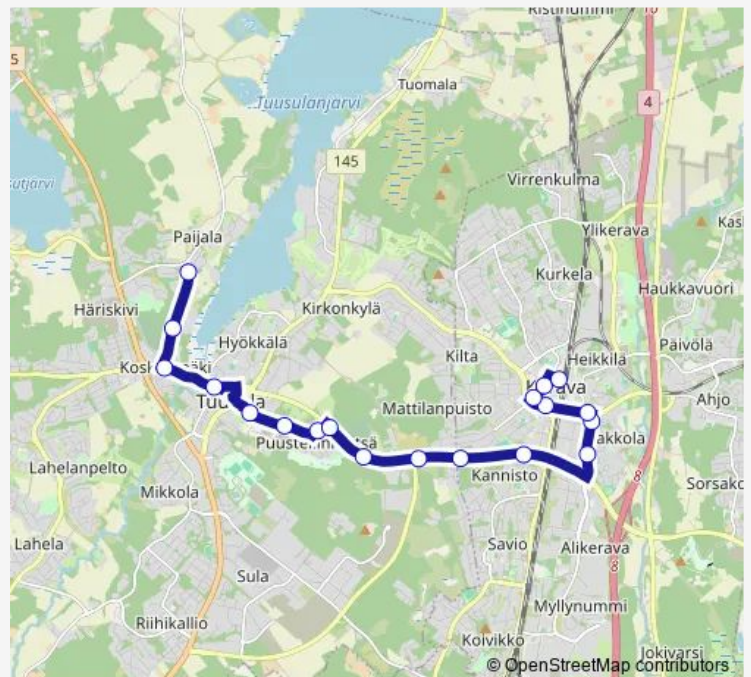

Regional Bus Service 963 Paijala-Hyrylä-Keravan asema

[Go to website](#)

Direction

Paijala — Keravan asema

19 stops

[Open route schedule](#)

- Paijala
- Paijalannummi
- Koskenmäki
- Hyökkälä
- Hyrylä
- Patteristontie
- Puustellintori
- Puistometsäntie
- Keravan hautausmaa
- Mäyräkorpi
- Myrtinoja
- Saviontaival
- Ollilantie
- Veräjäkuja
- Sibeliuksentie
- Puuvalonaukio
- Keravan tori
- Keravanaukio
- Keravan asema

Route info

Direction: Paijala

Stops: 19

Trip Duration: 0 hour 25 min

963 — Paijala-Hyrylä-Keravan asema

Direction

Keravan asema — Paijala

17 stops

[Open route schedule](#)

Keravan asema

Keravanaukio

Keravan tori

Sibeliuksentie

Veräjäkuja

Ollilantie

Saviontaival

Friday 06:02-22:43

Saturday 08:32-22:40

Sunday 09:32-21:40

Route info

Direction: Keravan asema

Stops: 17

Trip Duration: 0 hour 23 min

963 Regional Bus Service time schedules and route maps are available in an offline PDF at busmaps.com. Use the busmaps.com website to see live bus times, train schedule or subway schedule, and step-by-step directions for all public transit in Kerava