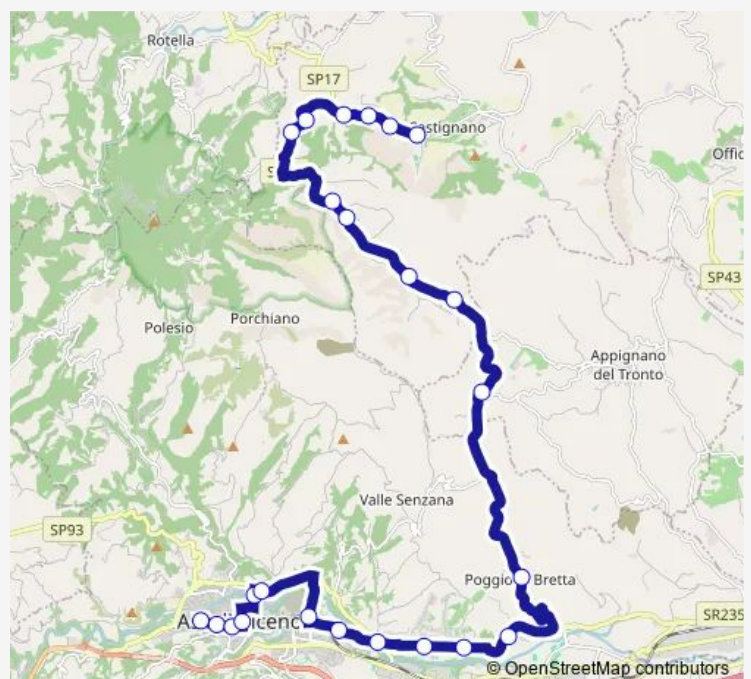

S.Angelo-Scuola

Ripaberarda - Spaccio

Fosso

Barardella

EX Fornace Pensilina

Castignano - Frazione S.Martino

Route schedule

Ascoli Piceno - Porta Romana — Castignano - Capolinea

Monday 13:25

Tuesday 13:25

Wednesday 13:25

Thursday 13:25

Friday 13:25

Saturday 13:25

Sunday —

Route info

Direction: Ascoli Piceno - Porta Romana

Stops: 24

Trip Duration: 0 hour 45 min

Ascoli Piceno-Poggio DI Bretta-Ripaberarda-S.Martino-Castignano

BusMaps

Castignano - Consorzio Agrario

Castignano-Forno

Castignano - Capolinea

Direction

Ascoli Piceno - V.Le DE Gasperi (Jolly) — Castignano - Capolinea

20 stops

[Open route schedule](#)

Ascoli Piceno - V.Le DE Gasperi (Jolly)

Ascoli Piceno - Ponte DI Porta Maggiore

Ascoli Piceno - VIA Indipendenza Aci