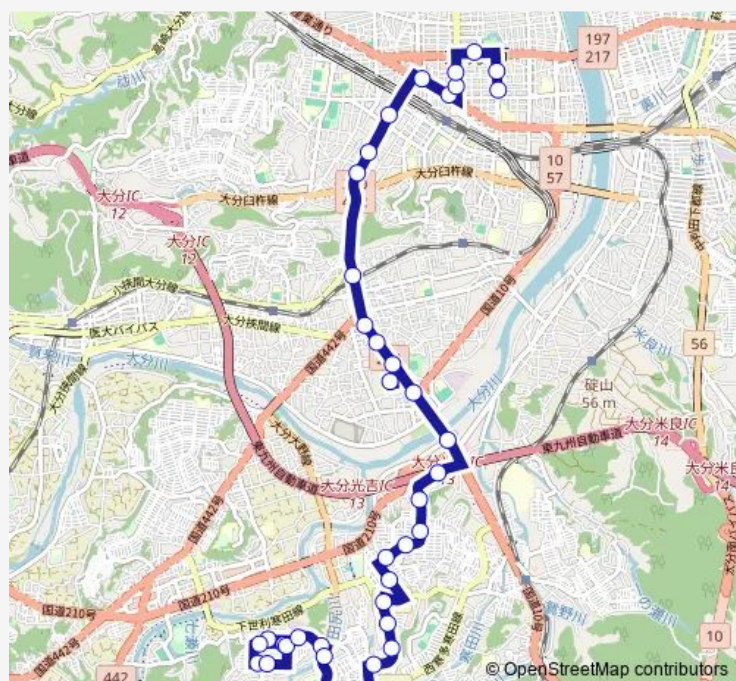

Thursday 08:06

Friday 08:06

Saturday —

Sunday —

Route info

Direction: 田尻 g h 北

Stops: 38

Trip Duration: 0 hour 48 min

■ H26 — 府内大橋經由光吉台団地線

光吉入口

府内大橋

大分県立病院

県立病院入口

稲葉

羽屋新町

南太平寺

椎迫入口

大道四丁目

大道小学校前

未広町

大分駅前

中央通り⑥

竹町赤レンガ通り

大分市役所合同新聞社前

Route info

Direction: 田尻 g h 西

Stops: 35

Trip Duration: 0 hour 46 min

椎迫入口

大道四丁目

大道小学校前

未広町