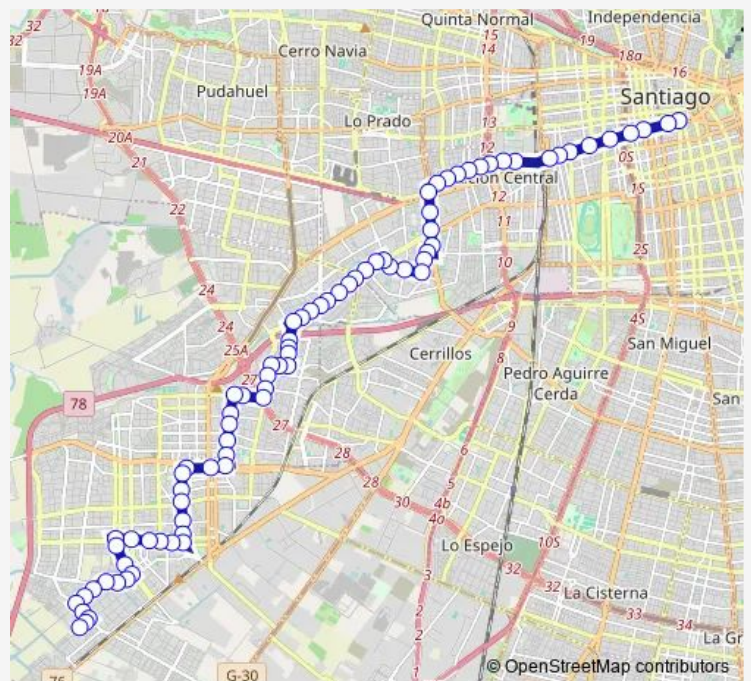

**Bus I10n Villa Los Héroes ½Eroes - Alameda**

[Go to website](#)

**Direction**

Pa344-Parada 12 / (M) Santa Lucía — Pi564-René Olivares / esq. Volcán Quizapu

79 stops

[Open route schedule](#)

- Pa344-Parada 12 / (M) Santa Lucía
- Pa345-Parada 4 / (M) Universidad de Chile
- Pa184-Parada 4 / (M) La Moneda
- Pa346-Parada 10 / (M) La Moneda
- Pa347-Parada 1 / (M) Los Héroes
- Pa348-Parada 6 / (M) República
- Pa349-Parada 4 / (M) Unión Latinoamericana
- Pa551-Parada 2 / (M) Unión Latinoamericana
- Pa367-Parada 3 / (M) Estación Central
- Pi1076-Avenida Ecuador / esq. Ob. Manuel Umaña
- Pi1077-Avenida Ecuador / esq. Ruiz Tagle
- Pi346-Avenida Ecuador / esq. Av. Padre A. Hurtado
- Pi1078-Avenida Ecuador / esq. Francisco Javier
- Pi347-Avenida Ecuador / esq. Constantino
- Pi1079-Avenida Ecuador / esq. Benedicto Xv
- Pi1080-Avenida Ecuador / esq. Radal
- Pi1081-Avenida Ecuador / esq. Santa Petronila
- Pj18-Parada 11 / (M) Las Rejas
- Pi1-Avenida Las Rejas / esq. Agustín López
- Pi2-Parada 1 / 5 de Abril - Las Rejas
- Pi49-Avenida Las Rejas / esq. Quitralco

**Route schedule**

Pa344-Parada 12 / (M) Santa Lucía — Pi564-René Olivares / esq. Volcán Quizapu

Monday	00:00
Tuesday	00:00
Wednesday	00:00
Thursday	00:00
Friday	00:00
Saturday	00:00
Sunday	00:00

**Route info**

Direction: Pa344-Parada 12 / (M) Santa Lucía

Stops: 79

Trip Duration: 0 hour 53 min

I10n — Villa Los Héroes ½Eroes - Alameda

Pi1193-Río Quetro / esq. Palena

Pi1082-Palena / esq. Taitao

Pi1083-Palena / esq. Yelcho

Pi1084-Yelcho / esq. Av. Aeropuerto

Pi1085-Yelcho / esq. La Portada

Pi1086-Yelcho / esq. Avenida 5 de Abril

PI7-Avenida 5 de Abril / esq. El Altarcillo

PI8-Parada 2 / Liceo A70

Pi854-Avenida Simón Bolívar / esq. Erick Fromm