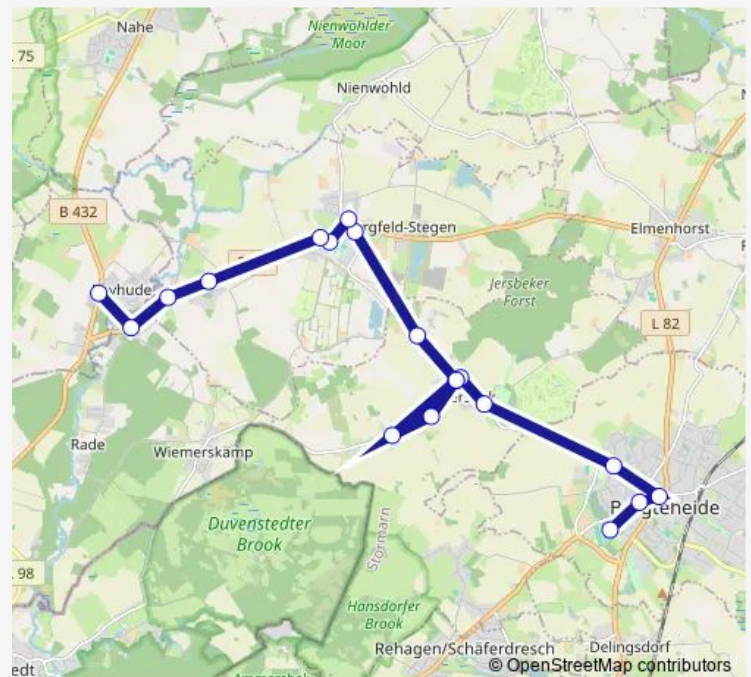

Bargfeld-Stegen, Krankenhaus — Bf. Bargteheide

Monday 06:15

Tuesday 06:15

Wednesday 06:15

Thursday 06:15

Friday 06:15

Saturday —

Sunday —

Route info

Direction: Bargfeld-Stegen, Krankenhaus

Stops: 11

Trip Duration: 0 hour 19 min

Direction

Kayhude, Segeberger Straße — Bargteheide, Am Markt

19 stops

[Open route schedule](#)

Kayhude, Segeberger Straße

Ehlersberg, Rader Weg

Bargfeld-Stegen, Krögersweg

Bargfeld-Stegen, Krankenhaus

Bargfeld-Stegen, Kirche

Bargfeld-Stegen, Schule

Bargfeld-Stegen, Mittelweg

Bargfeld-Stegen, Rathkrügen

Thursday 07:19-13:20

Friday 07:19-13:20

Saturday —

Sunday —

Route info

Direction: Kayhude, Segeberger Straße

Stops: 19

Trip Duration: 0 hour 41 min