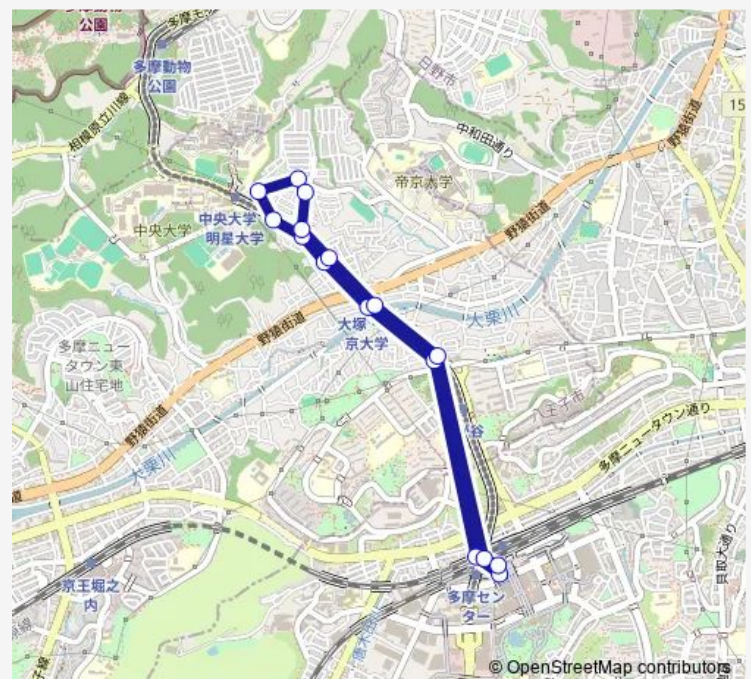

Direction

多摩センター駅 — 多摩センター駅

16 stops

[Open route schedule](#)

多摩センター駅

多摩センター駅西口

大塚橋

堰場

由木ヶ丘公園

向山緑地

中大隧道

明星大学南

大塚住宅

陽光台入口

向山緑地

由木ヶ丘公園

堰場

大塚橋

多摩センター駅西口

多摩センター駅

Route schedule

多摩センター駅 — 多摩センター駅

Monday 06:16-20:35

Tuesday 06:16-20:35

Wednesday 06:16-20:35

Thursday 06:16-20:35

Friday 06:16-20:35

Saturday 06:30-20:05

Sunday 08:00-20:05

Route info

Direction: 多摩センター駅

Stops: 16

Trip Duration: 0 hour 23 min