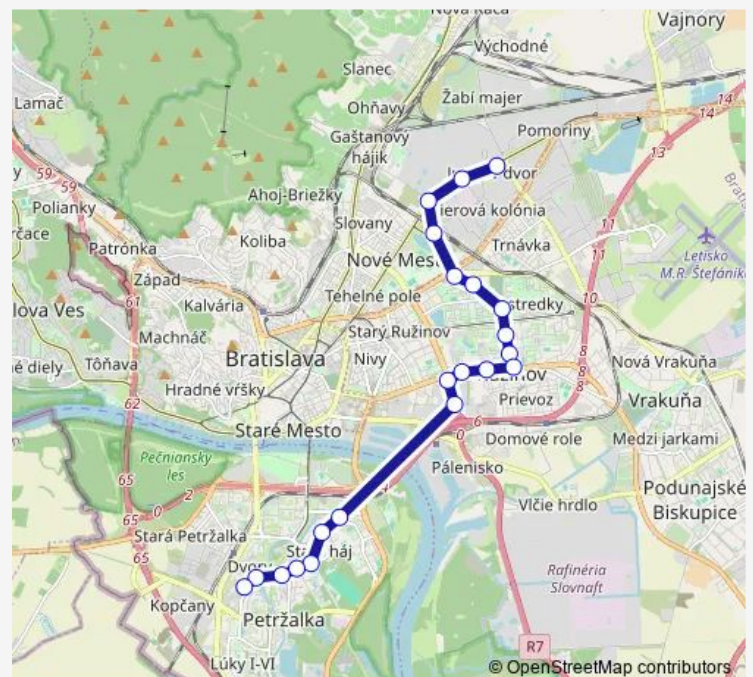

Starohájska

Lachova

Bosáková

Prístavný most

Prievozká

Hraničná

Nevádzová

DK Ružinov

Wednesday 05:36-17:16

Thursday 05:36-17:16

Friday 05:36-17:16

Saturday —

Sunday —

Route info

Direction: Prokofievova

Stops: 16

Trip Duration: 0 hour 26 min

Direction

Depo Jurajov dvor — Prokofievova

21 stops

[Open route schedule](#)

Depo Jurajov dvor

Magnetová

Odborárska

Friday 04:37-18:15

Saturday —

Sunday —

Route info

Direction: Depo Jurajov dvor

Stops: 21

Trip Duration: 0 hour 32 min

Direction