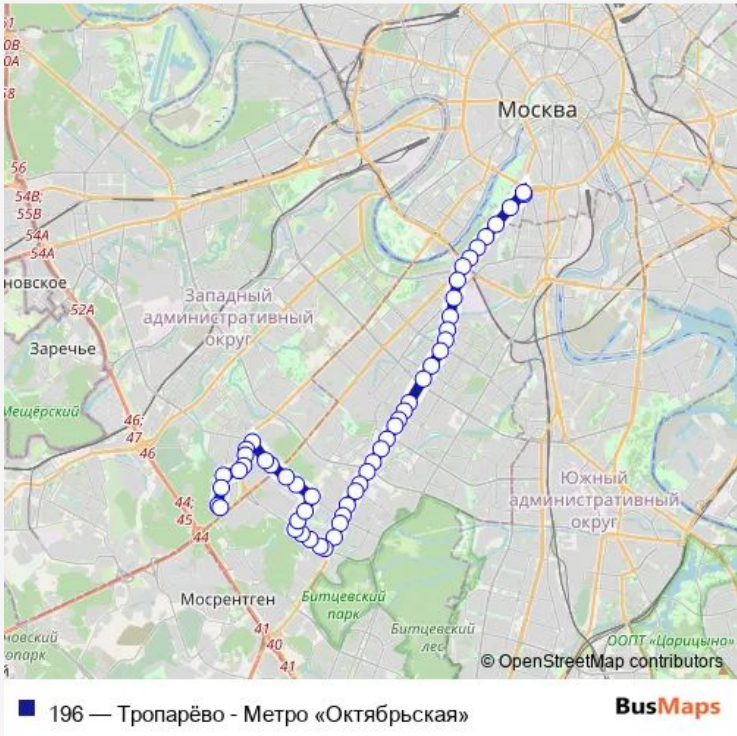

Bus 196 Тропарёво - Метро «Октябрьская»

[Go to website](#)

Direction
 Метро «Октябрьская» — Тропарёво
 51 stops
[Open route schedule](#)

- Метро «Октябрьская»
- Метро «Октябрьская»
- 1-я городская больница
- Улица Академика Петровского
- Больница Святителя Алексия
- Улица Стасовой
- Метро «Ленинский проспект»
- Площадь Гагарина
- Проспект 60-летия Октября
- Улица Вавилова
- Улица Ферсмана
- Улица Шверника
- Метро «Академическая» (северный вход)
- Метро «Академическая» (южный вход)
- Улица Кржижановского
- Метро «Профсоюзная»
- Детская поликлиника
- Метро «Новые Черёмушки»
- Метро «Новые Черёмушки»
- Школа-интернат № 17
- Институт полимерных материалов

Route schedule
 Метро «Октябрьская» — Тропарёво

Monday	05:52-21:41
Tuesday	05:52-21:41
Wednesday	05:52-21:41
Thursday	05:52-21:41
Friday	05:52-21:41
Saturday	06:19-21:30
Sunday	06:19-21:30

Route info
 Direction: Метро «Октябрьская»
 Stops: 51
 Trip Duration: 1 hour 15 min

Direction

Тропарёво — Метро «Октябрьская»

48 stops

[Open route schedule](#)

Тропарёво

Тропарёво

Улица Академика Анохина, 56

Тропарёвский пруд

Wednesday 05:14-20:26

Thursday 05:14-20:26

Friday 05:14-20:26

Saturday 05:20-20:25

Sunday 05:20-20:25

Route info

Direction: Тропарёво

Stops: 48