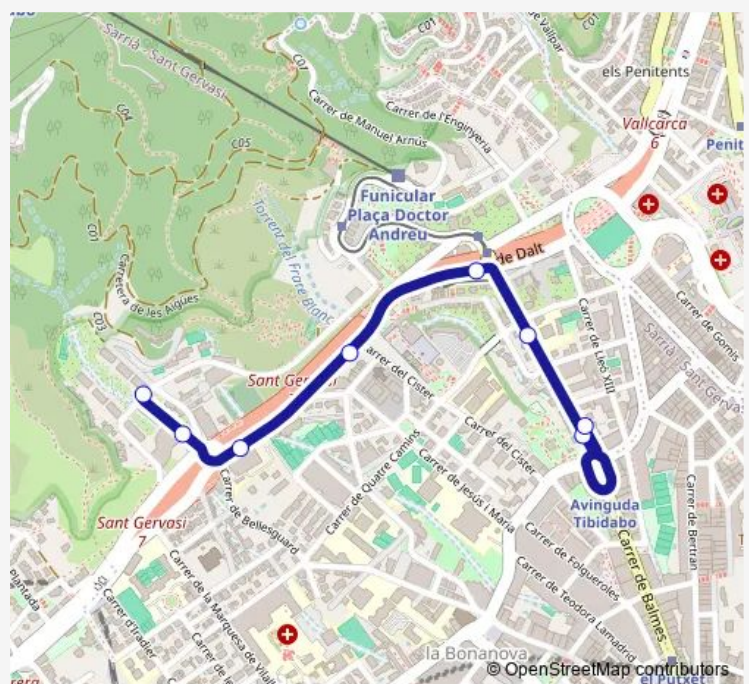

Direction

Av Tibidabo - La Rotonda — Carles Riba - Josep Maria Lledó

11 stops

[Open route schedule](#)

Av Tibidabo - La Rotonda

Av Tibidabo - García Mariño

Av Tibidabo - Ronda de Dalt

Av Tibidabo - Josep Garí

Route schedule

Av Tibidabo - La Rotonda — Carles Riba - Josep Maria Lledó

Monday 07:30-22:00

Tuesday 07:30-22:00

Wednesday 07:30-22:00

Thursday 07:30-22:00

Friday 07:30-22:00

Saturday 07:30-22:00

Sunday 07:30-22:00

Route info

Direction: Av Tibidabo - La Rotonda

Stops: 11

Trip Duration: 0 hour 14 min

Direction

Carles Riba - Josep Maria Lledó — Av Tibidabo - La Rotonda

8 stops

Av Tibidabo - Pg Sant Gervasi

Av Tibidabo - La Rotonda

Route schedule

Carles Riba - Josep Maria Lledó — Av Tibidabo - La Rotonda

Monday 07:40-22:15

Tuesday 07:40-22:15

Wednesday 07:40-22:15

Thursday 07:40-22:15