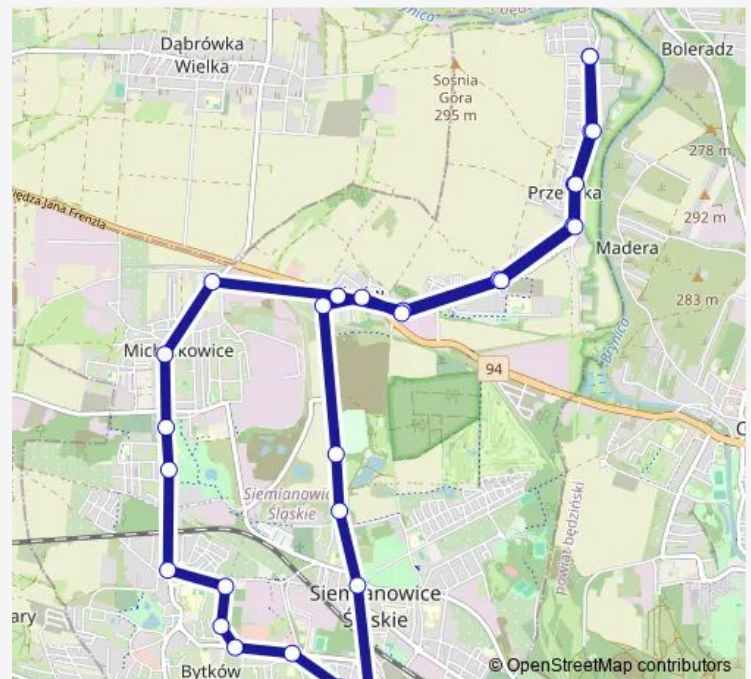

Direction

Przełajka Pętla — Siemianowice Plac Skargi

18 stops

[Open route schedule](#)

Przełajka Pętla

Przełajka Bukowa

Przełajka Kościół

Przełajka Brynicka

Bytków Osiedle Młodych

Bytków Kapicy

Siemianowice Korfantego

Siemianowice Kopalniana

Siemianowice Hutnicza [nż]

Siemianowice Plac Skargi

Route schedule

Przełajka Pętla — Siemianowice Plac Skargi

Monday 08:23-23:08

Tuesday 08:23-23:08

Wednesday 08:23-23:08

Thursday 08:23-23:08

Friday 08:23-23:08

Saturday 23:08

Sunday 23:08

Route info

Direction: Przełajka Pętla

Stops: 18

Trip Duration: 0 hour 27 min

Direction

Przełajka Pętla — Przełajka Pętla

29 stops

[Open route schedule](#)

Przełajka Pętla