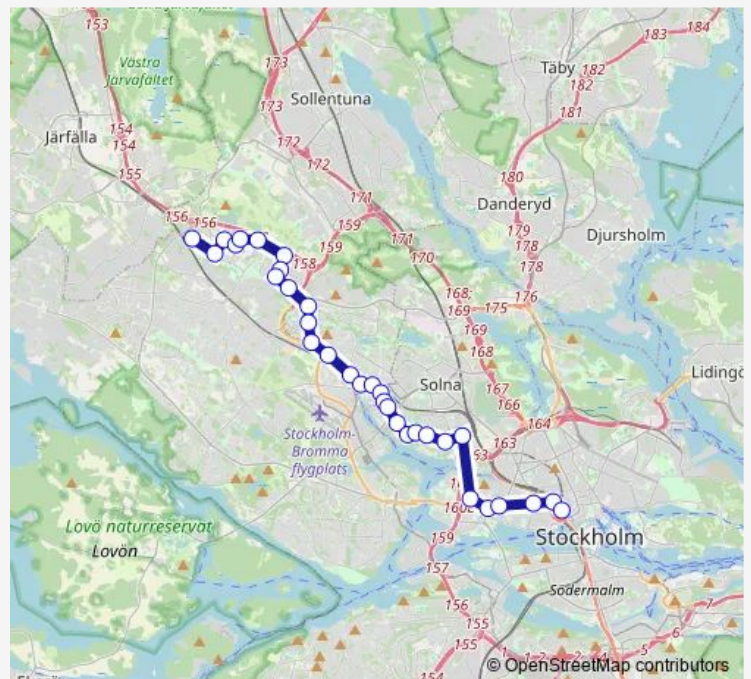

Thursday 01:04-03:54

Friday 01:04-03:54

Saturday —

Sunday —

Route info

Direction: Stockholm C Klarabergsviadukte

Stops: 32

Trip Duration: 0 hour 46 min

196

Rissne Rissneleden

Rinkebysvängen

Mjölbyplan

Rinkeby centrum

Bytorget

Krälingegränd

Risingeplan

Saturday —

Sunday —

Route info

Direction: Hjulsta

Stops: 32

Trip Duration: 0 hour 44 min

Tomtebodas postterminal

Lindhagensgatan