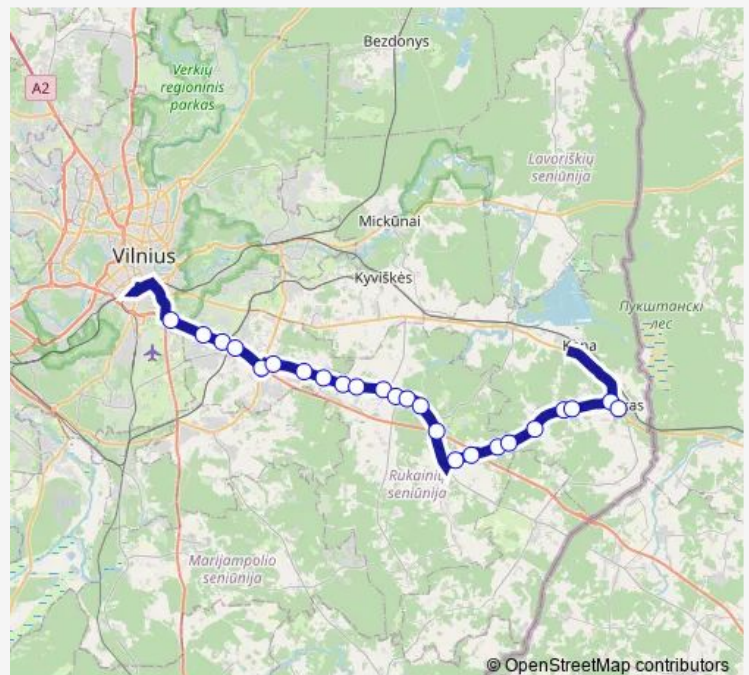

### Route schedule

Žirnių st. — Šumskas

Monday —

Tuesday —

Wednesday —

Thursday —

Friday —

Saturday —

### Route info

Direction: Žirnių st.

Stops: 24

Trip Duration: 0 hour 56 min

■ 196 — Vilnius (AS) - Kalveliai per Rukainius, Šumską

Miežniūnai

1-asis Šumskas

Šumskas